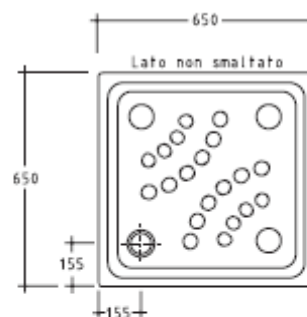

PIATTI DOCCIA

Art. 1003 CALIPSO 65

Piatto doccia cm 65x65.

Shower tray 65x65 cms.

Plato de ducha 65x65 cm.

Kg. 22