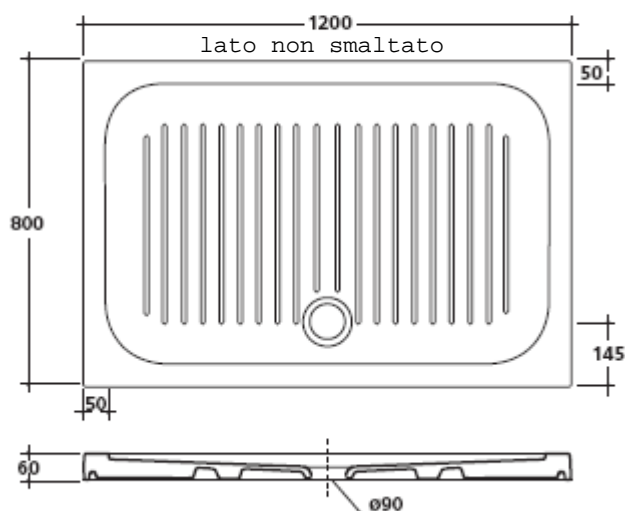

PIATTI DOCCIA H6 flat

Art. 1024

H6-Flat piatto doccia cm 80x120 decoro antiscivolo.

H6-Flat antislip texture shower tray cms 80x120.

H6-Flat plato de ducha 80x120 cm con decoración antideslizante.

Kg. 38

Kg