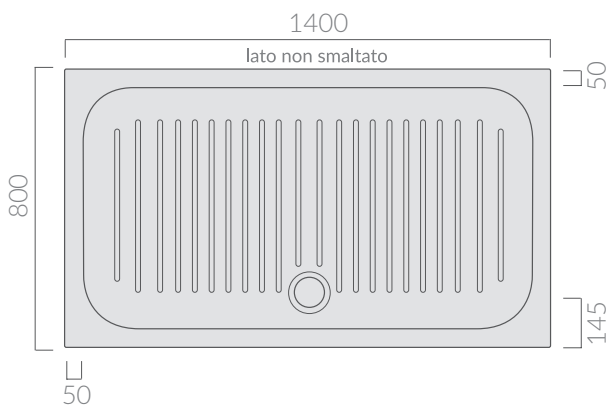

COLORI / COLORS

○ 1025 bianco
white

Piatto doccia FLAT 140x80 finitura antiscivolo. Piletta non inclusa.
Antislip finish shower tray Flat 140x80.
Drain not included.

Kg. 42

ACCESSORI NON INCLUSI / ACCESSORIES NOT INCLUDED

● 9040 cromo
chrome

Piletta ø90 per piatto doccia.
Drain ø90 for shower tray.

○ 9061 bianco
white

Piletta ø90 per piatto doccia.
Drain ø90 for shower tray.

ATTENZIONE/ ATTENTION

Galassia Srl persegue la filosofia di migliorare i prodotti aggiungendo nuovi materiali, innovazioni progettuali e tecnologie produttive.
L'azienda si riserva di cambiare

specifications/dimension and/or operating characteristics of the products at any time and without giving notice. The ceramic items weight may vary up to 20%.