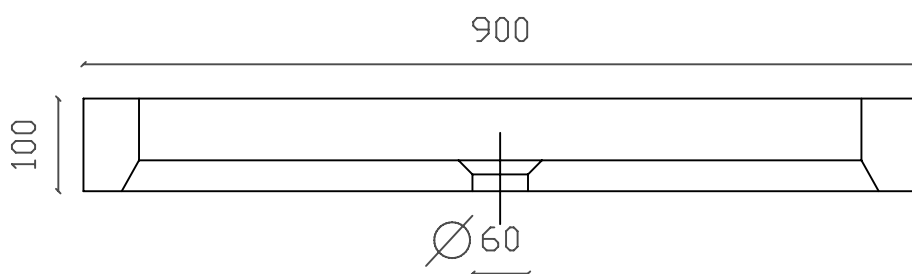

Art. 1036

Piatto doccia cm 90x70

Vista dall'alto

Vista Frontale