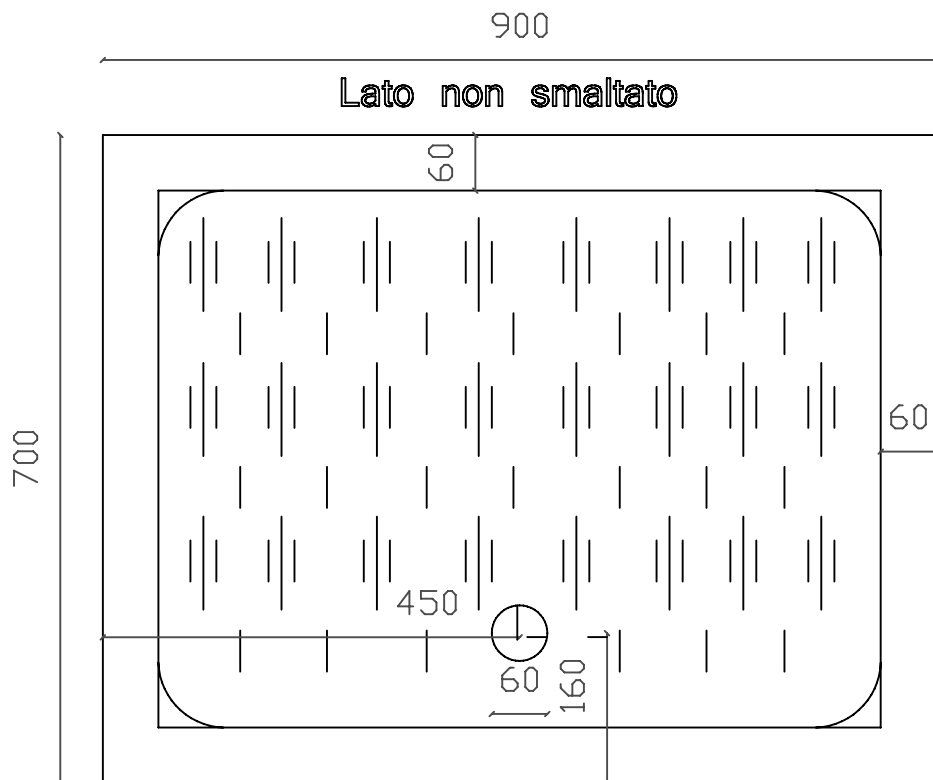

Art. 1036

Piatto doccia cm 90x70

Vista dall'alto

Vista Frontale