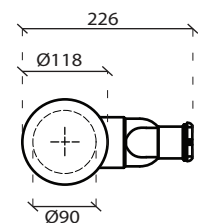

Art. 1052

INFO

PIATTO DOCCIA IN CERAMICA
Ceramic shower tray

PESO **Kg 39**
Weight

REVISIONE 1.0
Silvano Mariano

DATA
05/03/18

CE EN 14527 

COLORI

ACCESSORI INCLUSI

PILETTA Ø90 CON COVER IN CERAMICA
Open drain Ø90 with ceramic cover

 **cod. 9074**  **cod. 9074MT**

 **cod. 9074NEMT**

 **cod. 9074SA**

 **cod. 9074ON**

N.B.
LA FINITURA BIANCO LUCIDO VIENE TRATTATA CON PRODOTTO ANTISCIVOLO, LE FINITURE MATT HANNO PROPRIETA' ANTISCIVOLO DIRETTAMENTE NELLO SMALTO.
Glossy finish is treated with anti-slip solution, Matt finishes have anti-slip properties directly inside glaze.

VISTA DALL'ALTO

VISTA LATERALE

IL TAGLIO PUO' ESSERE EFFETTUATO SOLO SUI LATI IN PROSSIMITA' DELLE PARETI.
IL TAGLIO POTREBBE VARIARE LA CENTRALITA' DELLO SCARICO.
The cut must be made only on the sides that are placed against the wall.
The central position of the drain could vary after the cut.

COD. 9074

CAPACITA' DI SCARICO : 33,6 Lt/min
Flushing Volume: 33,6 Lt/min

ATTENZIONE:
Galassia Spa persegue la filosofia di migliorare i prodotti aggiungendo nuovi materiali, innovazioni progettuali e tecnologie produttive.
L'azienda si riserva di cambiare schede tecniche e caratteristiche di funzionamento degli articoli in ogni momento e senza necessità di preavviso. I pesi possono subire variazioni del 20%.