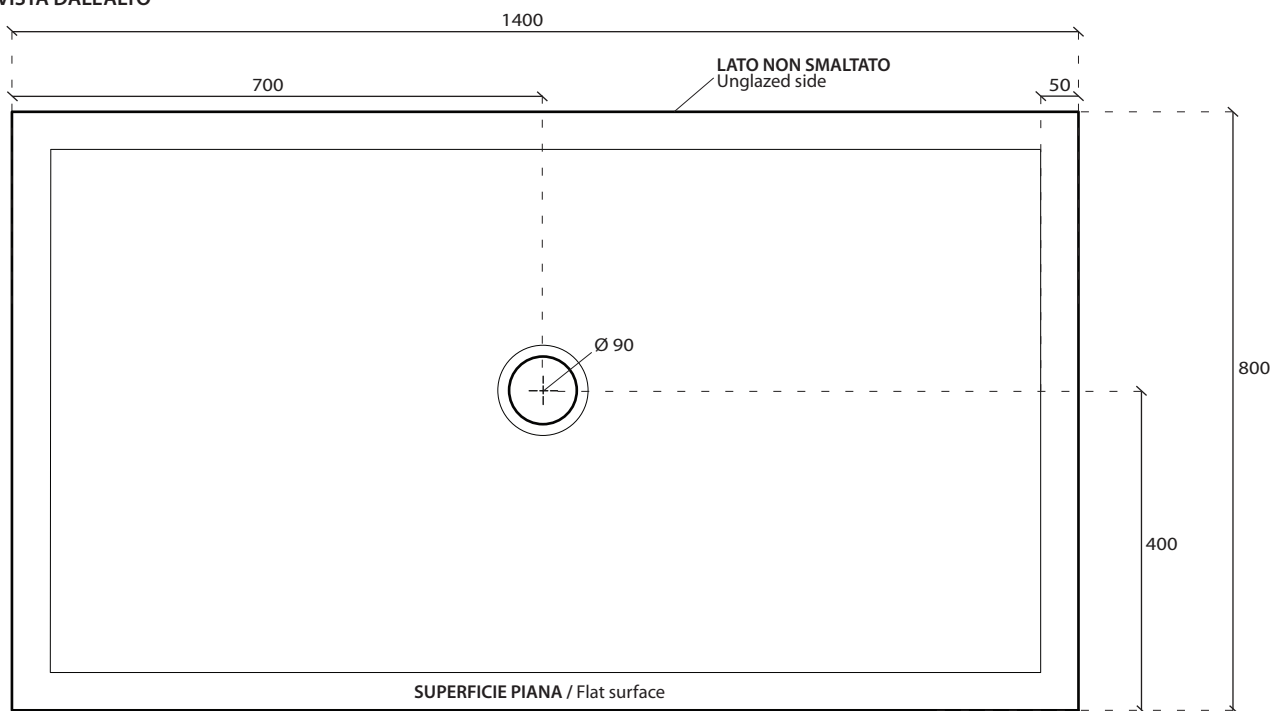

Art. 1052

INFO

PIATTO DOCCIA IN CERAMICA
Ceramic shower tray

PESO **Kg 39**
Weight

REVISIONE 1.0
Silvano Mariano

DATA
05/03/18

CE EN 14527 

COLORI

ACCESSORI INCLUSI

PILETTA Ø90 CON COVER IN CERAMICA
Open drain Ø90 with ceramic cover

 **cod. 9074**  **cod. 9074MT**

 **cod. 9074NEMT**

 **cod. 9074SA**

 **cod. 9074ON**

N.B.
LA FINITURA BIANCO LUCIDO VIENE TRATTATA CON PRODOTTO ANTISCIVOLO, LE FINITURE MATT HANNO PROPRIETA' ANTISCIVOLO DIRETTAMENTE NELLO SMALTO.
Glossy finish is treated with anti-slip solution, Matt finishes have anti-slip properties directly inside glaze.

VISTA DALL'ALTO

VISTA LATERALE

IL TAGLIO PUO' ESSERE EFFETTUATO SOLO SUI LATI IN PROSSIMITA' DELLE PARETI.
IL TAGLIO POTREBBE VARIARE LA CENTRALITA' DELLO SCARICO.
The cut must be made only on the sides that are placed against the wall.
The central position of the drain could vary after the cut.

COD. 9074

CAPACITA' DI SCARICO : 33,6 Lt/min
Flushing Volume: 33,6 Lt/min

ATTENZIONE:
Galassia Spa persegue la filosofia di migliorare i prodotti aggiungendo nuovi materiali, innovazioni progettuali e tecnologie produttive.
L'azienda si riserva di cambiare schede tecniche e caratteristiche di funzionamento degli articoli in ogni momento e senza necessità di preavviso. I pesi possono subire variazioni del 20%.