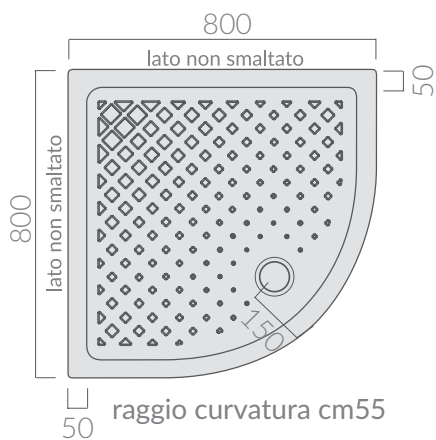

COLORI / COLORS

○ 1061 bianco white

Piatto doccia cm 80x80 angolo.
Piletta ø90 non inclusa.
Corner shower tray 80x80.
Drain ø90 not included.

Kg. 24

ACCESSORI NON INCLUSI / ACCESSORIES NOT INCLUDED

● 9040 cromo chrome

Piletta ø90 per piatto doccia.
Drain ø90 for shower tray.

○ 9061 bianco white

Piletta ø90 per piatto doccia.
Drain ø90 for shower tray.

ATTENZIONE/ ATTENTION

Galassia Srl persegue la filosofia di migliorare i prodotti aggiungendo nuovi materiali, innovazioni progettuali e tecnologie produttive. L'azienda si riserva di cambiare

specifications/dimension and/or operating characteristics of the products at any time and without giving notice. The ceramic items weight may vary up to 20%.