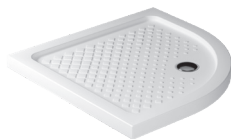

COLORI / COLORS

○ 1061 bianco white

Piatto doccia cm 80x80 angolo.
Piletta ø90 non inclusa.
Corner shower tray 80x80.
Drain ø90 not included.

Kg. 24

ACCESSORI NON INCLUSI / ACCESSORIES NOT INCLUDED

● 9040 cromo chrome

Piletta ø90 per piatto doccia.
Drain ø90 for shower tray.

○ 9061 bianco white

Piletta ø90 per piatto doccia.
Drain ø90 for shower tray.

ATTENZIONE/ ATTENTION

Galassia Srl persegue la filosofia di migliorare i prodotti aggiungendo nuovi materiali, innovazioni progettuali e tecnologie produttive. L'azienda si riserva di cambiare