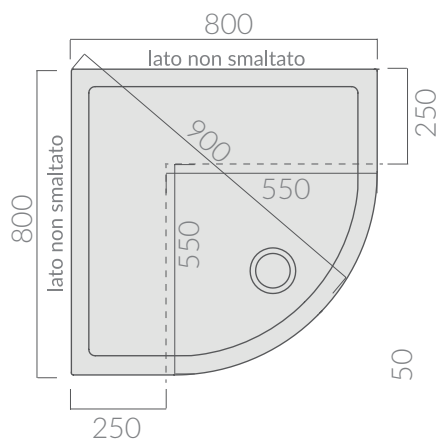

COLORI / COLORS

○ 1061 bianco white

Piatto doccia cm 80x80 angolo.
Piletta ø90 non inclusa.
Corner shower tray 80x80.
Drain ø90 not included.

Kg. 24

ACCESSORI NON INCLUSI / ACCESSORIES NOT INCLUDED

● 9040 cromo chrome

Piletta ø90 per piatto doccia.
Drain ø90 for shower tray.

○ 9061 bianco white

Piletta ø90 per piatto doccia.
Drain ø90 for shower tray.

ATTENZIONE/ ATTENTION

Galassia Srl persegue la filosofia di migliorare i prodotti aggiungendo nuovi materiali, innovazioni progettuali e tecnologie produttive. L'azienda si riserva di cambiare

specifications/dimension and/or operating characteristics of the products at any time and without giving notice. The ceramic items weight may vary up to 20%.