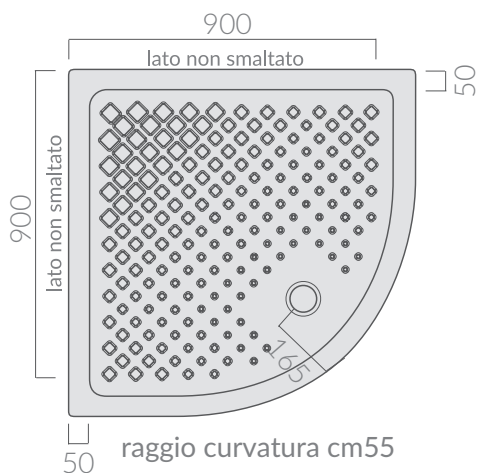

COLORI / COLORS

○ 1062 bianco white

Piatto doccia cm 90x90 angolo.
Piletta ø90 non inclusa.
Corner shower tray 90x90.
Drain ø90 not included.

Kg. 30

ACCESSORI NON INCLUSI / ACCESSORIES NOT INCLUDED

● 9040 cromo chrome

Piletta ø90 per piatto doccia.
Drain ø90 for shower tray.

○ 9061 bianco white

Piletta ø90 per piatto doccia.
Drain ø90 for shower tray.

ATTENZIONE/ ATTENTION

Galassia Srl persegue la filosofia di migliorare i prodotti aggiungendo nuovi materiali, innovazioni progettuali e tecnologie produttive.
L'azienda si riserva di cambiare

specifications/dimension and/or operating characteristics of the products at any time and without giving notice. The ceramic items weight may vary up to 20%.