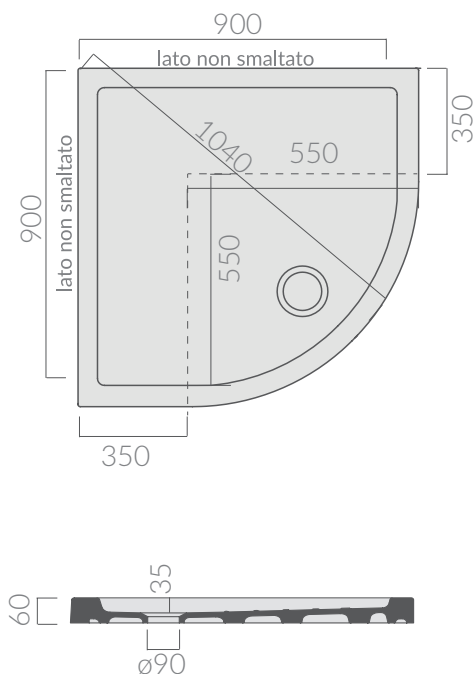

COLORI / COLORS

○ 1062 bianco white

Piatto doccia cm 90x90 angolo.
Piletta ø90 non inclusa.
Corner shower tray 90x90.
Drain ø90 not included.

Kg. 30

ACCESSORI NON INCLUSI / ACCESSORIES NOT INCLUDED

● 9040 cromo chrome

Piletta ø90 per piatto doccia.
Drain ø90 for shower tray.

○ 9061 bianco white

Piletta ø90 per piatto doccia.
Drain ø90 for shower tray.

ATTENZIONE/ ATTENTION

Galassia Srl persegue la filosofia di migliorare i prodotti aggiungendo nuovi materiali, innovazioni progettuali e tecnologie produttive.
L'azienda si riserva di cambiare

specifications/dimension and/or operating characteristics of the products at any time and without giving notice. The ceramic items weight may vary up to 20%.