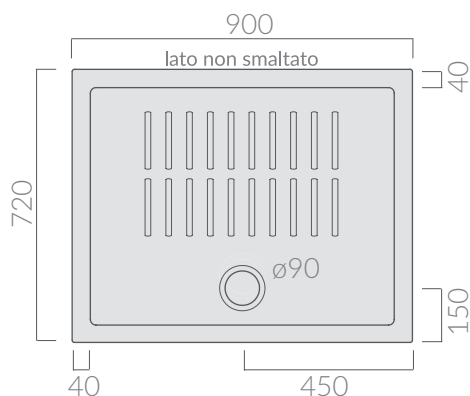

COLORI / COLORS

○ 1080 bianco
white

Piatto doccia cm 90x72.
Piletta ø90 non inclusa.
Shower tray 90x72.
Drain ø90 not included.

Kg. 23,5

ACCESSORI NON INCLUSI / ACCESSORIES NOT INCLUDED

● 9040 cromo
chrome

Piletta ø90 per piatto doccia.
Drain ø90 for shower tray.

○ 9061 bianco
white

Piletta ø90 per piatto doccia.
Drain ø90 for shower tray.

ATTENZIONE/ ATTENTION

Galassia Srl persegue la filosofia di migliorare i prodotti aggiungendo nuovi materiali, innovazioni progettuali e tecnologie produttive. L'azienda si riserva di cambiare

specifications/dimension and/or operating characteristics of the products at any time and without giving notice. The ceramic items weight may vary up to 20%.