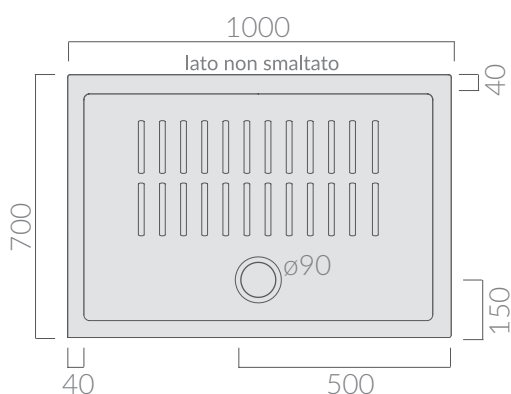

COLORI / COLORS

○ 1081 bianco
white

Piatto doccia cm100x70.
Piletta ø90 non inclusa.
Shower tray 100x70.
Drain ø90 not included.

Kg. 28

ACCESSORI NON INCLUSI / ACCESSORIES NOT INCLUDED

● 9040 cromo
chrome

Piletta ø90 per piatto doccia.
Drain ø90 for shower tray.

○ 9061 bianco
white

Piletta ø90 per piatto doccia.
Drain ø90 for shower tray.

ATTENZIONE/ ATTENTION

Galassia Srl persegue la filosofia di migliorare i prodotti aggiungendo nuovi materiali, innovazioni progettuali e tecnologie produttive.
L'azienda si riserva di cambiare

specifications/dimension and/or operating characteristics of the products at any time and without giving notice. The ceramic items weight may vary up to 20%.