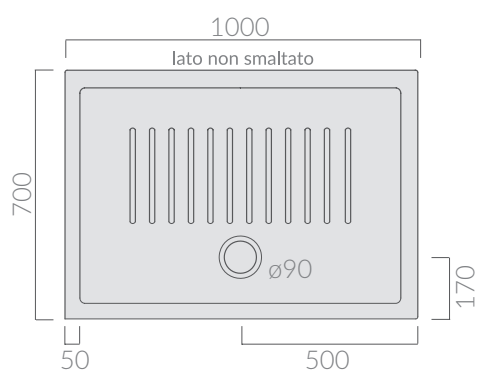

COLORI / COLORS

○ 1210

bianco
white

Piatto doccia FLAT 100x70 finitura
antiscivolo. Piletta non inclusa.
Antislip finish shower tray Flat 100x70.
Drain not included.

Kg. 31

ACCESSORI NON INCLUSI / ACCESSORIES NOT INCLUDED

● 9040

cromo
chrome

Piletta ø90 per piatto doccia.
Drain ø90 for shower tray.

○ 9061

bianco
white

Piletta ø90 per piatto doccia.
Drain ø90 for shower tray.

ATTENZIONE/ ATTENTION

Galassia Srl persegue la filosofia di migliorare i prodotti aggiungendo nuovi materiali, innovazioni progettuali e tecnologie produttive. L'azienda si riserva di cambiare