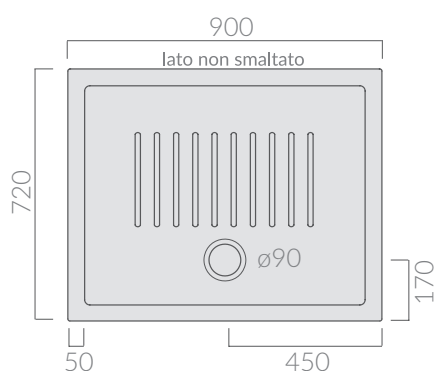

COLORI / COLORS

○ 1214 bianco
white

Piatto doccia FLAT 90x72 finitura
antiscivolo. Piletta non inclusa.
Antislip finish shower tray Flat 90x72.
Drain not included.

Kg. 30

ACCESSORI NON INCLUSI / ACCESSORIES NOT INCLUDED

● 9040 cromo
chrome

Piletta ø90 per piatto doccia.
Drain ø90 for shower tray.

○ 9061 bianco
white

Piletta ø90 per piatto doccia.
Drain ø90 for shower tray.

ATTENZIONE/ ATTENTION

Galassia Srl persegue la filosofia di migliorare i prodotti aggiungendo nuovi materiali, innovazioni progettuali e tecnologie produttive. L'azienda si riserva di cambiare

specifications/dimension and/or operating characteristics of the products at any time and without giving notice. The ceramic items weight may vary up to 20%.