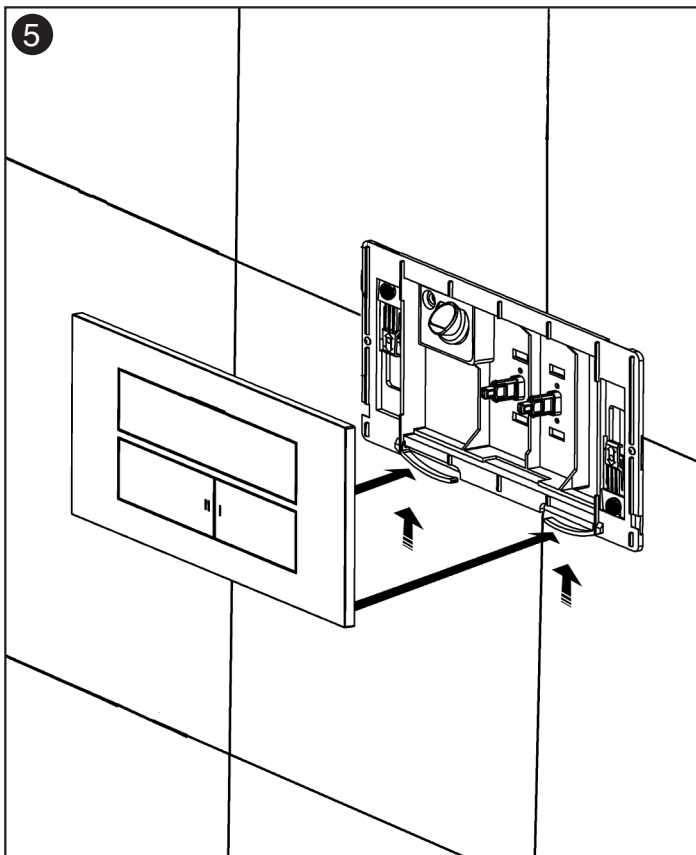

SINCERT

Art. 20.15B[®]

Placca di comando completa IDEA BLU

Istruzioni per l'Installazione

 **Itstodini**

SINGERT

39, Via dei Castelli Romani - 00040 Pomezia (Roma - Italy)
Tel. (39-06) 9105285 r.a. • Fax (39-06) 9100617 • www.itstodini.it