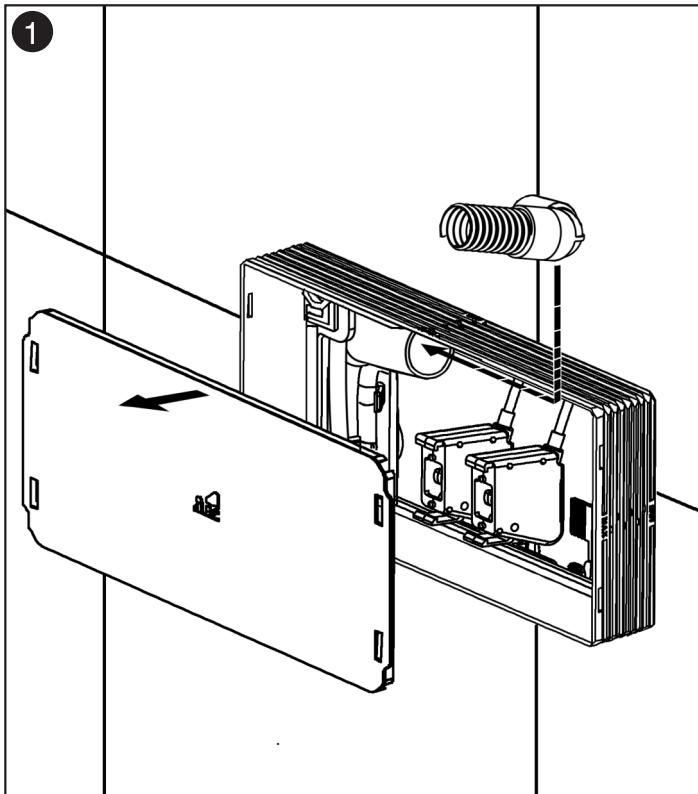

SINCERT

Art. 20.15B[®]

Placca di comando completa IDEA BLU

Istruzioni per l'Installazione

 **Itstodini**

SINGERT

39, Via dei Castelli Romani - 00040 Pomezia (Roma - Italy)
Tel. (39-06) 9105285 r.a. • Fax (39-06) 9100617 • www.itstodini.it