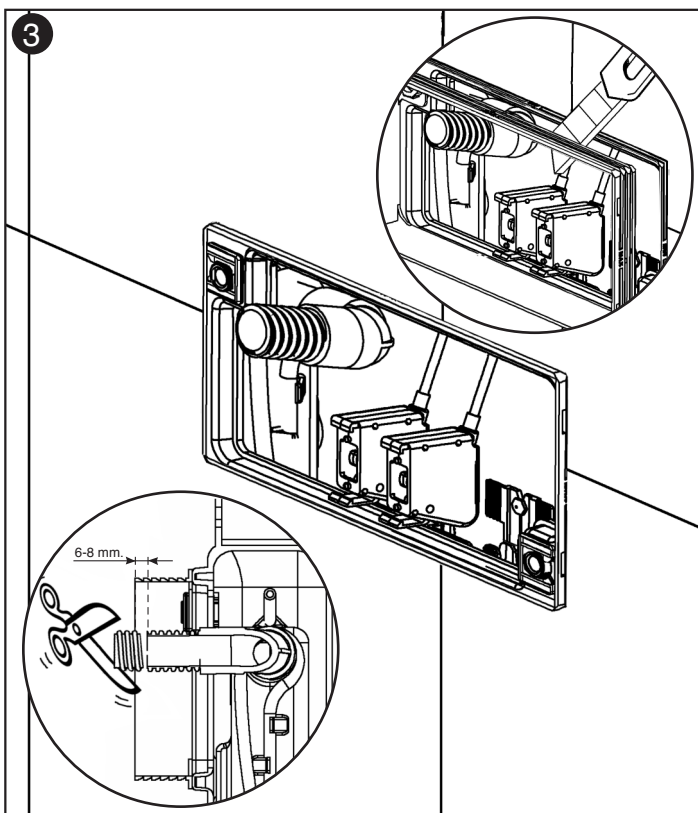

SINCERT

Art. 20.15B[®]

Placca di comando completa IDEA BLU

Istruzioni per l'Installazione

 **Itstodini**

SINGERT

39, Via dei Castelli Romani - 00040 Pomezia (Roma - Italy)
Tel. (39-06) 9105285 r.a. • Fax (39-06) 9100617 • www.itstodini.it