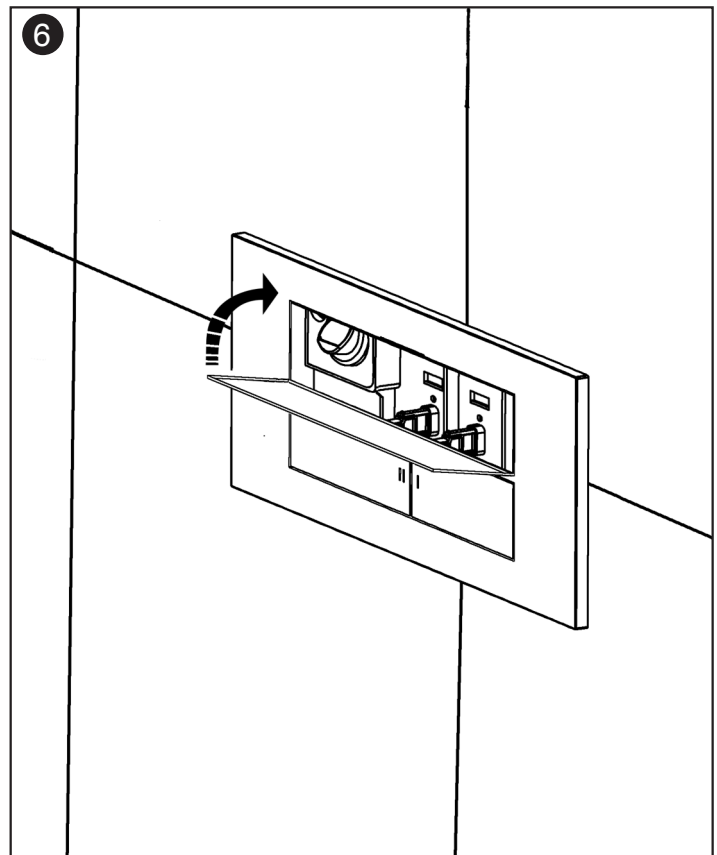

SINCERT

Art. 20.15B[®]

Placca di comando completa IDEA BLU

Istruzioni per l'Installazione

 **Itstodini**

SINGERT

39, Via dei Castelli Romani - 00040 Pomezia (Roma - Italy)
Tel. (39-06) 9105285 r.a. • Fax (39-06) 9100617 • www.itstodini.it