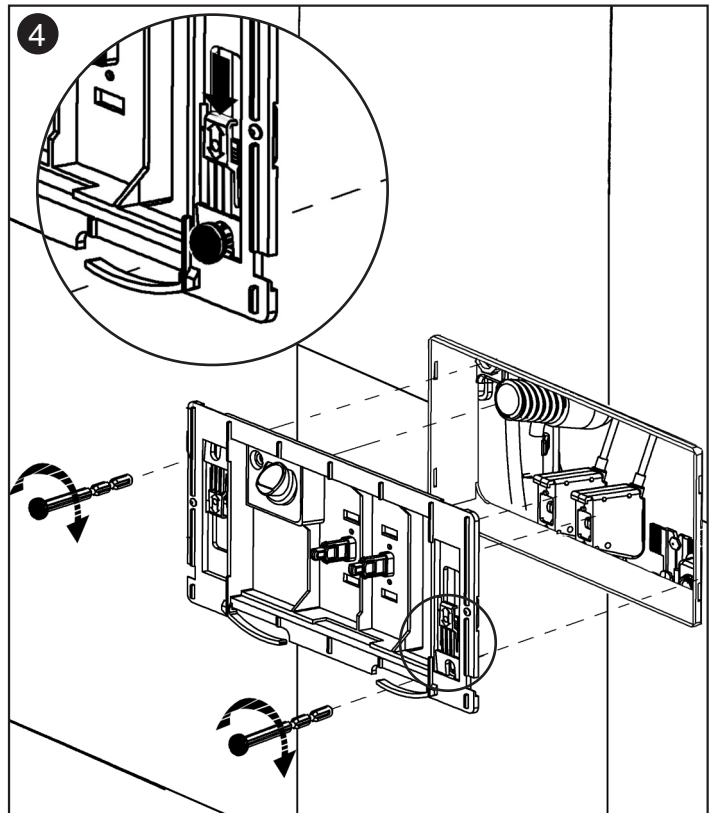

SINCERT

Art. 20.15B[®]

Placca di comando completa IDEA BLU

Istruzioni per l'Installazione

 **Itstodini**

SINGERT

39, Via dei Castelli Romani - 00040 Pomezia (Roma - Italy)
Tel. (39-06) 9105285 r.a. • Fax (39-06) 9100617 • www.itstodini.it