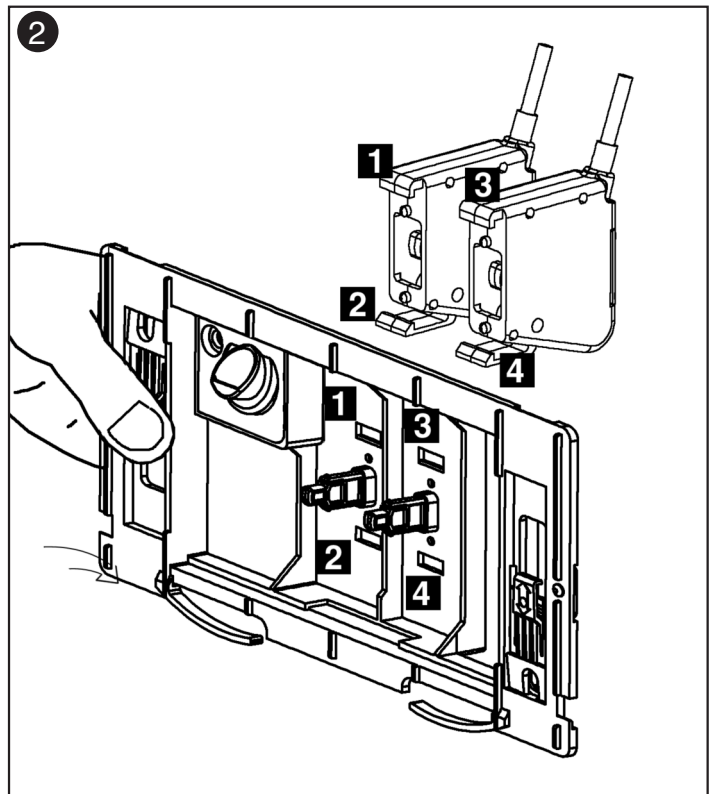

SINCERT

Art. 20.15B[®]

Placca di comando completa IDEA BLU

Istruzioni per l'Installazione

 **Itstodini**

SINGERT

39, Via dei Castelli Romani - 00040 Pomezia (Roma - Italy)
Tel. (39-06) 9105285 r.a. • Fax (39-06) 9100617 • www.itstodini.it