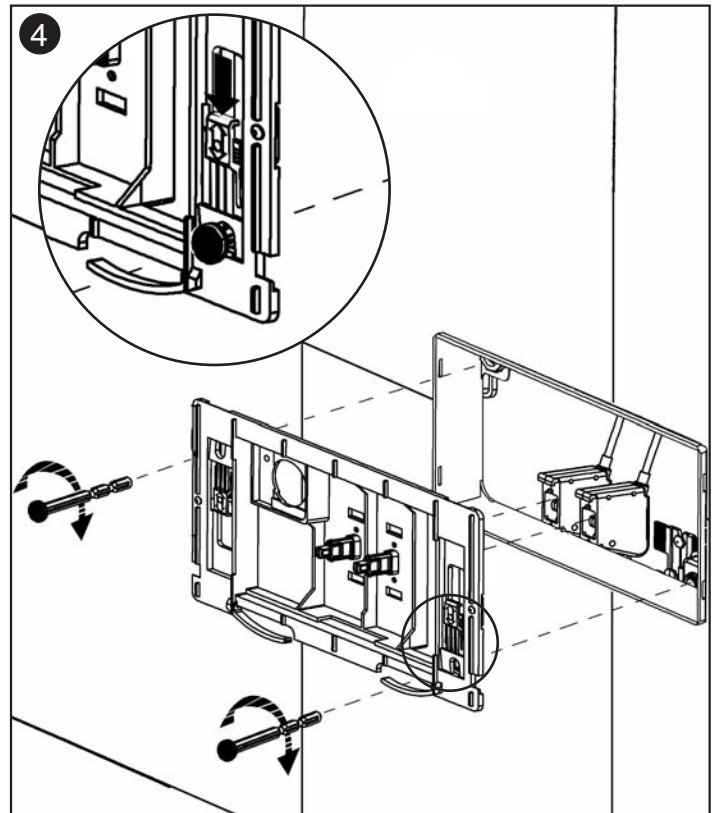

SINCERT

Art. 20.15[®]

Placca di comando completa IDEA

Istruzioni per l'Installazione

 **itstodini**

SINGERT

39, Via dei Castelli Romani - 00040 Pomezia (Roma - Italy)
Tel. (39-06) 9105285 r.a. • Fax (39-06) 9100617 • www.itstodini.it