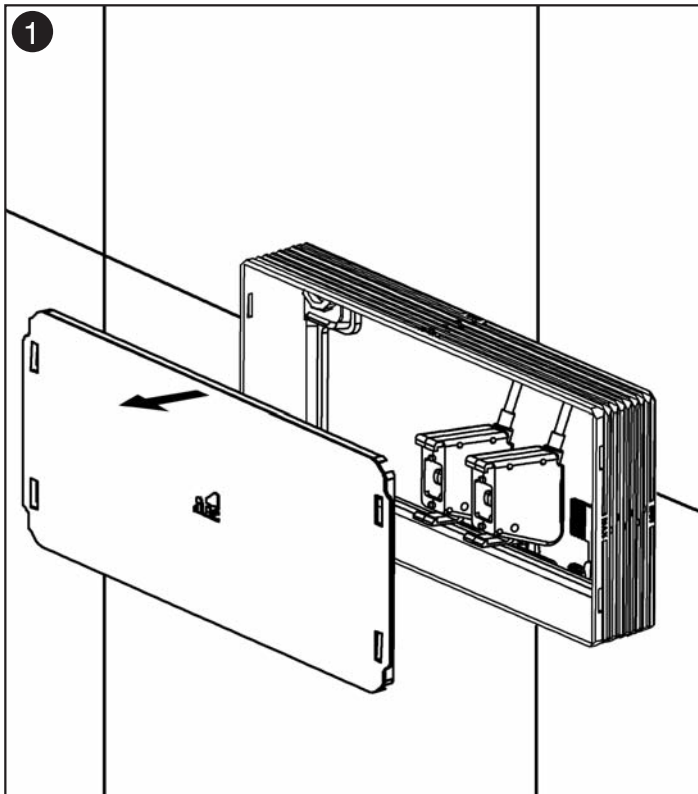

SINCERT

Art. 20.15[®]

Placca di comando completa IDEA

Istruzioni per l'Installazione

 **itstodini**

SINGERT

39, Via dei Castelli Romani - 00040 Pomezia (Roma - Italy)
Tel. (39-06) 9105285 r.a. • Fax (39-06) 9100617 • www.itstodini.it