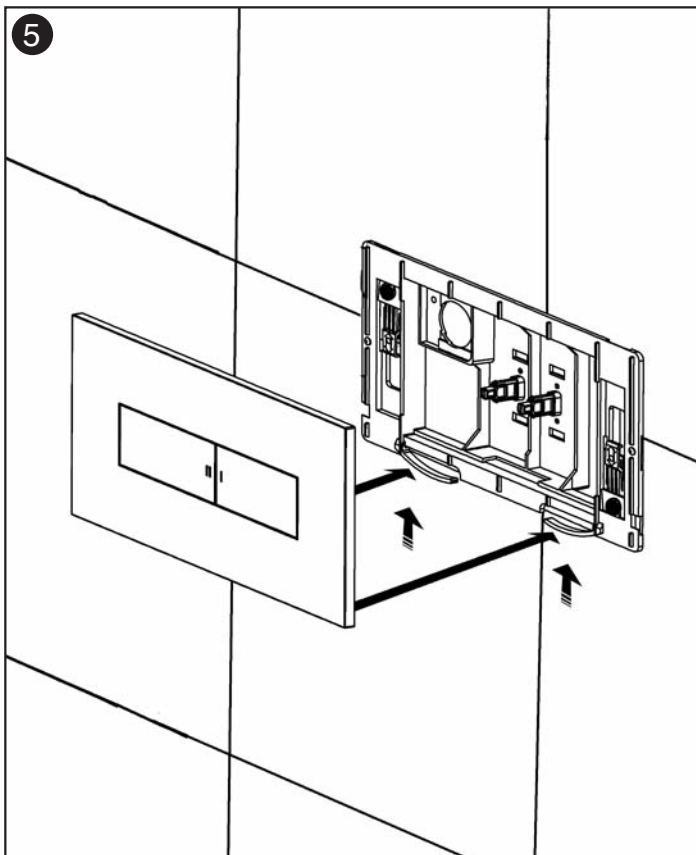

SINCERT

Art. 20.15[®]

Placca di comando completa IDEA

Istruzioni per l'Installazione

 **itstodini**

SINGERT

39, Via dei Castelli Romani - 00040 Pomezia (Roma - Italy)
Tel. (39-06) 9105285 r.a. • Fax (39-06) 9100617 • www.itstodini.it