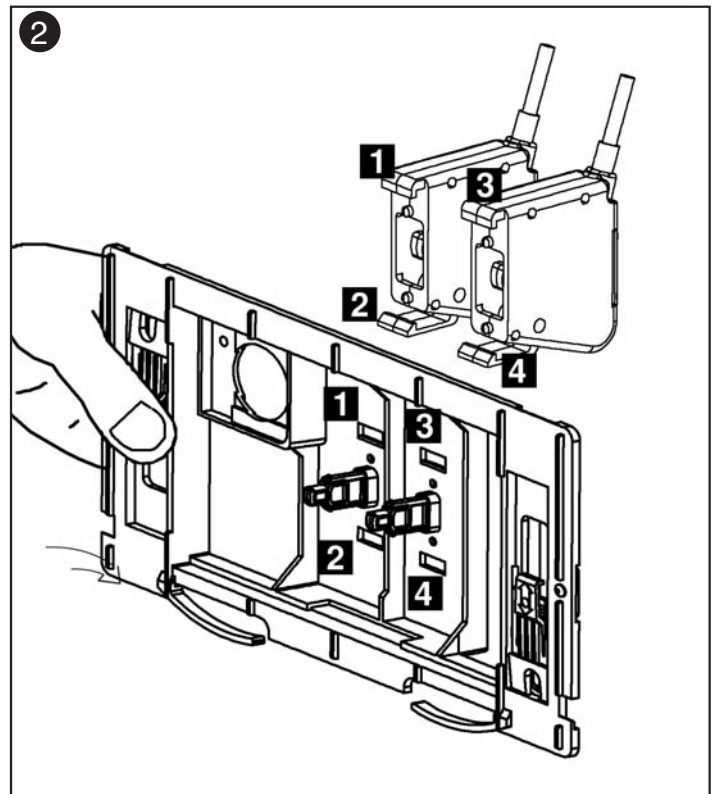

SINCERT

Art. 20.15[®]

Placca di comando completa IDEA

Istruzioni per l'Installazione

 **itstodini**

SINGERT

39, Via dei Castelli Romani - 00040 Pomezia (Roma - Italy)
Tel. (39-06) 9105285 r.a. • Fax (39-06) 9100617 • www.itstodini.it