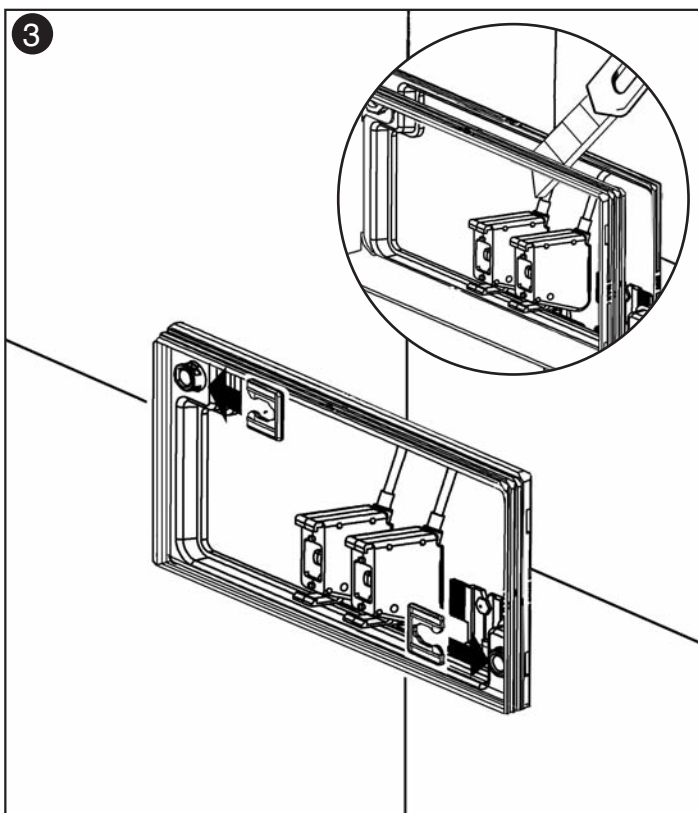

SINCERT

Art. 20.15[®]

Placca di comando completa IDEA

Istruzioni per l'Installazione

 **itstodini**

SINGERT

39, Via dei Castelli Romani - 00040 Pomezia (Roma - Italy)
Tel. (39-06) 9105285 r.a. • Fax (39-06) 9100617 • www.itstodini.it