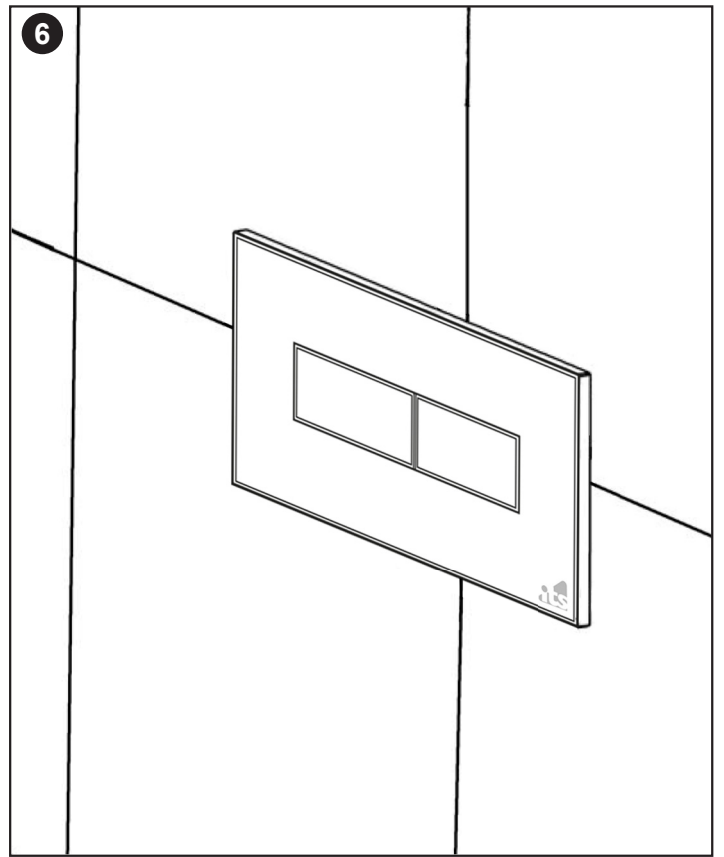

Art. 20.15/S/B®

Placca di comando completa STYLE

Istruzioni per l'installazione

 **itstodini**

SINCERT

39, Via dei Castelli Romani - 00071 Pomezia (Roma - Italy)
Tel. (39-06) 9105285 r.a. - Fax (39-06) 9100617 - www.itstodini.it