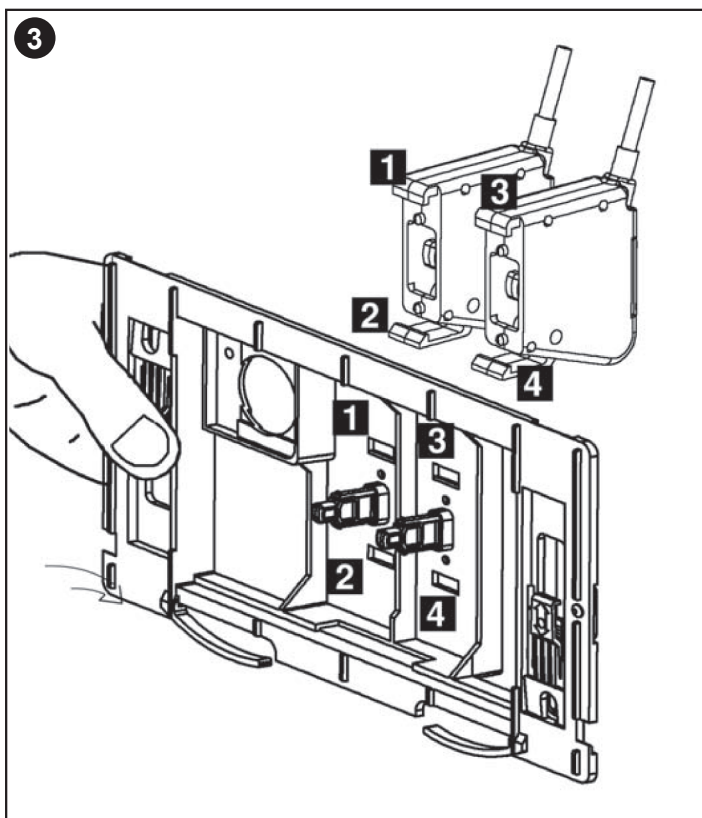

Art. 20.15/S/B®

Placca di comando completa STYLE

Istruzioni per l'installazione

 **itstodini**

SINCERT

39, Via dei Castelli Romani - 00071 Pomezia (Roma - Italy)
Tel. (39-06) 9105285 r.a. - Fax (39-06) 9100617 - www.itstodini.it