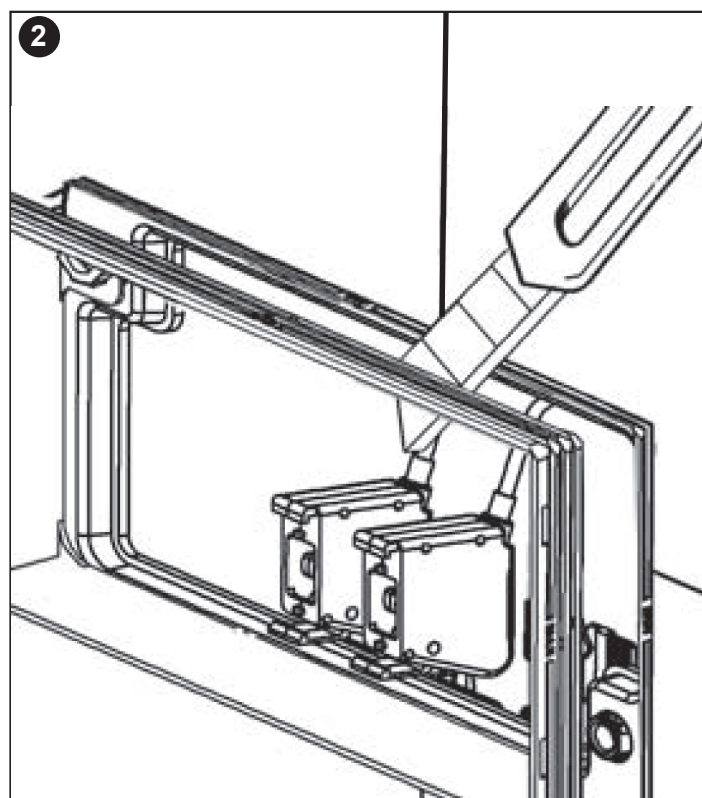

Art. 20.15/S/B®

Placca di comando completa STYLE

Istruzioni per l'installazione

 **itstodini**

SINCERT

39, Via dei Castelli Romani - 00071 Pomezia (Roma - Italy)
Tel. (39-06) 9105285 r.a. - Fax (39-06) 9100617 - www.itstodini.it