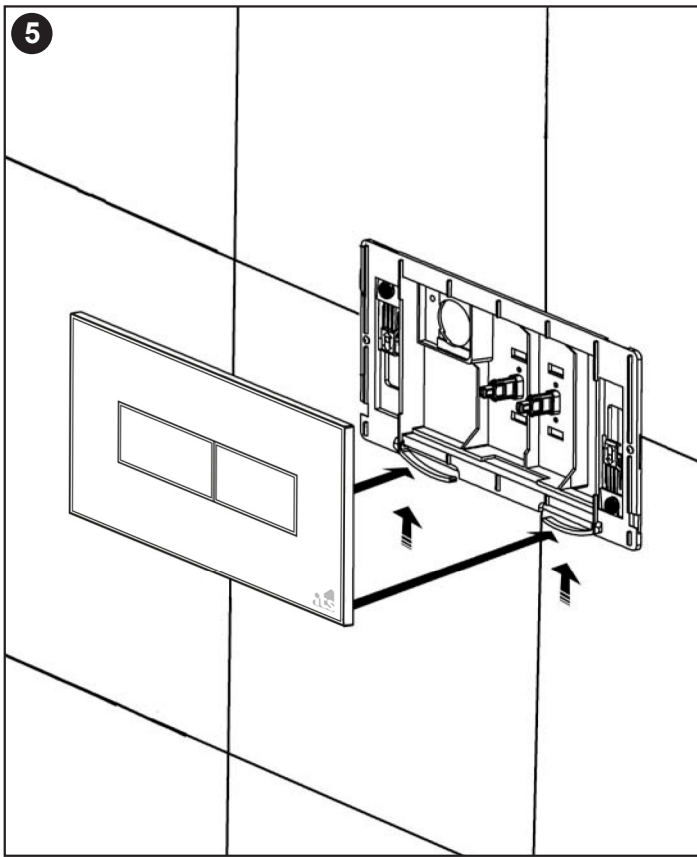

Art. 20.15/S/B®

Placca di comando completa STYLE

Istruzioni per l'installazione

 **itstodini**

SINCERT

39, Via dei Castelli Romani - 00071 Pomezia (Roma - Italy)
Tel. (39-06) 9105285 r.a. - Fax (39-06) 9100617 - www.itstodini.it