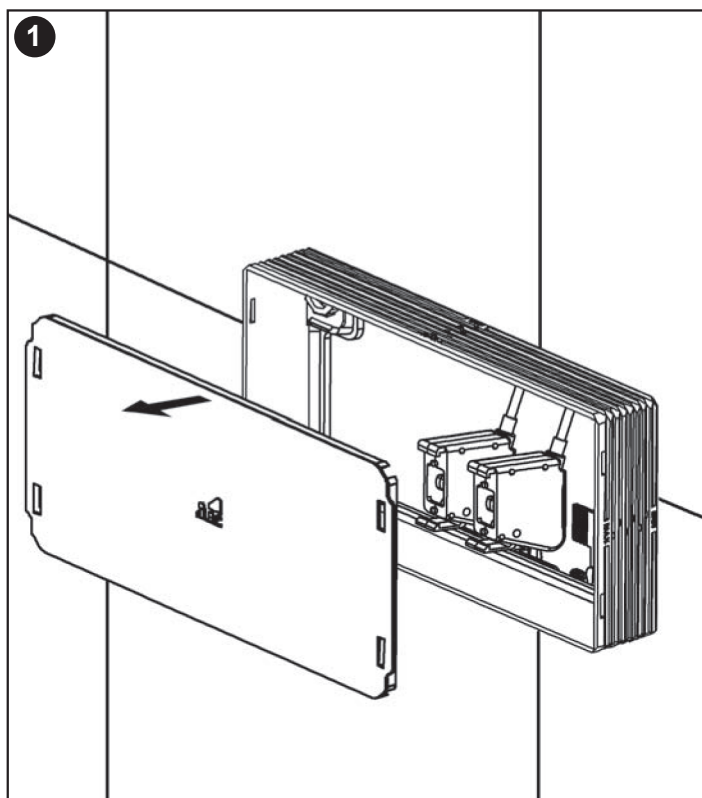

Art. 20.15/S/B®

Placca di comando completa STYLE

Istruzioni per l'installazione

 **itstodini**

SINCERT

39, Via dei Castelli Romani - 00071 Pomezia (Roma - Italy)
Tel. (39-06) 9105285 r.a. - Fax (39-06) 9100617 - www.itstodini.it