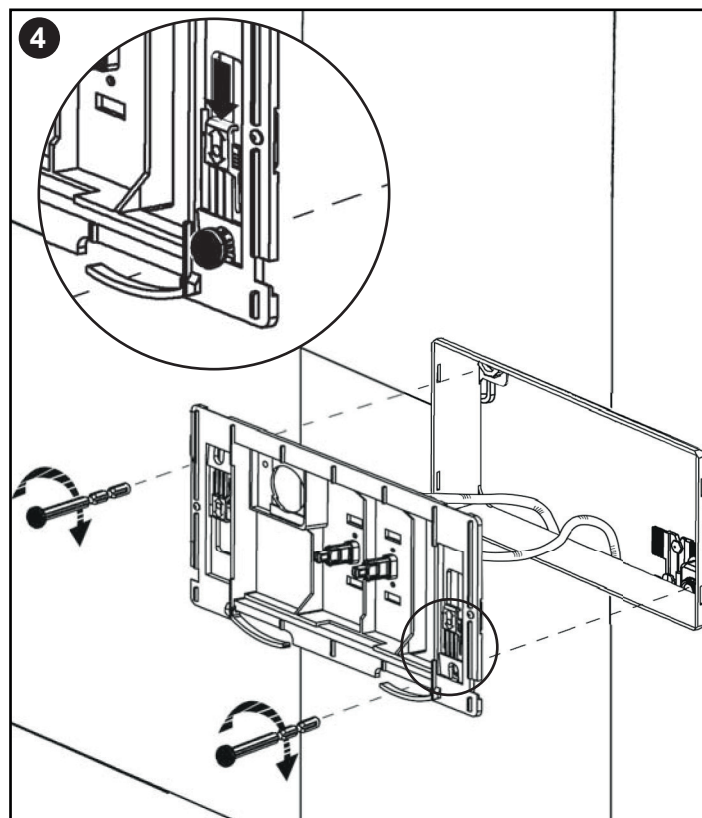

Art. 20.15/S/B®

Placca di comando completa STYLE

Istruzioni per l'installazione

 **itstodini**

SINCERT

39, Via dei Castelli Romani - 00071 Pomezia (Roma - Italy)
Tel. (39-06) 9105285 r.a. - Fax (39-06) 9100617 - www.itstodini.it