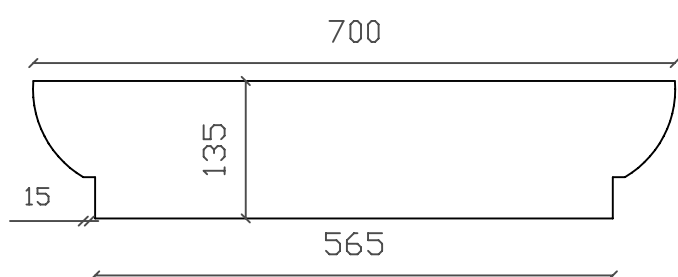

Lavabo d'appoggio/semincasso e sottopiano cm 70

Art. 2034

Peso 12Kg

Altezza bacino interno 110 mm

Fissaggio per installazione sottopiano art. 9067

Vista dall'alto

Vista frontale

Vista laterale