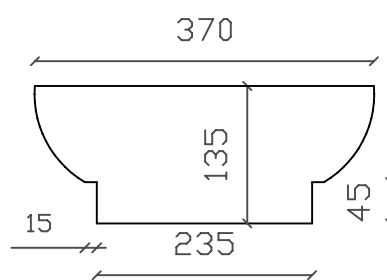

Lavabo d'appoggio/semincasso e sottopiano cm 70

Art. 2034

Peso 12Kg

Altezza bacino interno 110 mm

Fissaggio per installazione sottopiano art. 9067

Vista dall'alto

Vista frontale

Vista laterale