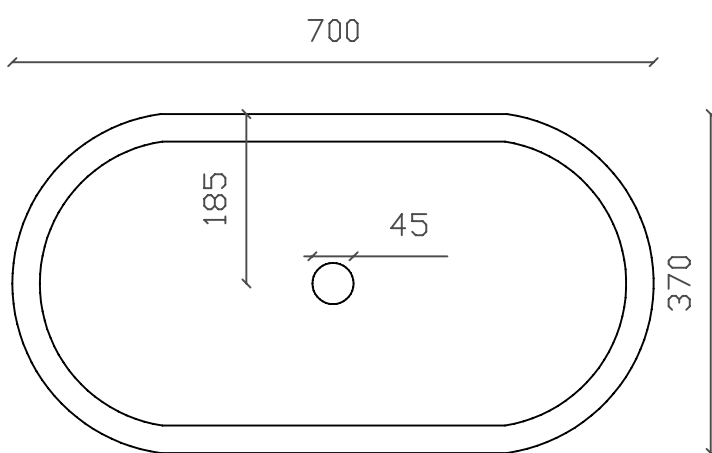

Lavabo d'appoggio/semincasso e sottopiano cm 70

Art. 2034

Peso 12Kg

Altezza bacino interno 110 mm

Fissaggio per installazione sottopiano art. 9067

Vista dall'alto

Vista frontale

Vista laterale