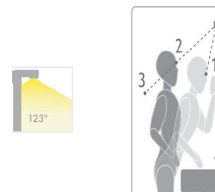

APPLIQUE VINCI

Informazione generale

- Misura = 300 mm

Tipologia	LED
Classe di isolamento	II
Grado di protezione	IP44
Potenza	8 W
Tensione	230 V
Flusso luminoso	525 lm
Colore della luce	6000 °K

Osservazioni

- Finitura = Nero opaco
- Durata di vita = 25000 hours.
- 8W LED

Schema dimensionale

Finitura della struttura

Nero opaco