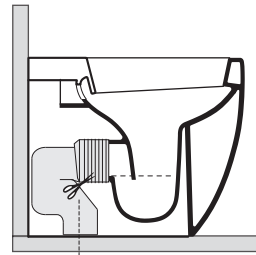

FLO

3119

Flo vaso cm 54 H 50

Flo btw wc pan cm 54 H 50

Peso 29,00 kg

weight 29,00 kg

Scarico acqua 4,5lt / 3lt

Drain 4,5lt / 3lt

KERASAN

100 mm con curva
art. 900102

max 110 // min.70
con curva art. 900104

max 200 // min.170
con curva art. 7619

tubo di raccordo
a parete art. 7539

ISTRUZIONI FISSAGGI SCOMPARSA