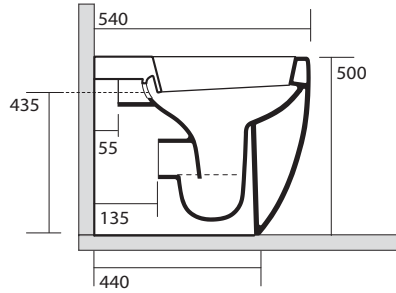

FLO

3119

Flo vaso cm 54 H 50

Flo btw wc pan cm 54 H 50

Peso 29,00 kg

weight 29,00 kg

Scarico acqua 4,5lt / 3lt

Drain 4,5lt / 3lt

KERASAN

100 mm con curva
art. 900102

max 110 // min.70
con curva art. 900104

max 200 // min.170
con curva art. 7619

tubo di raccordo
a parete art. 7539

ISTRUZIONI FISSAGGI SCOMPARSA