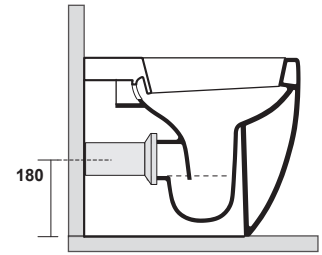

FLO

3119

Flo vaso cm 54 H 50

Flo btw wc pan cm 54 H 50

Peso 29,00 kg

weight 29,00 kg

Scarico acqua 4,5lt / 3lt

Drain 4,5lt / 3lt

KERASAN

100 mm con curva
art. 900102

max 110 // min.70
con curva art. 900104

max 200 // min.170
con curva art. 7619

tubo di raccordo
a parete art. 7539

ISTRUZIONI FISSAGGI SCOMPARSA