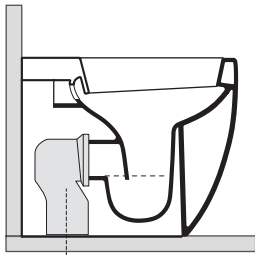

FLO

3119

Flo vaso cm 54 H 50

Flo btw wc pan cm 54 H 50

Peso 29,00 kg

weight 29,00 kg

Scarico acqua 4,5lt / 3lt

Drain 4,5lt / 3lt

KERASAN

100 mm con curva
art. 900102

max 110 // min.70
con curva art. 900104

max 200 // min.170
con curva art. 7619

tubo di raccordo
a parete art. 7539

ISTRUZIONI FISSAGGI SCOMPARSA