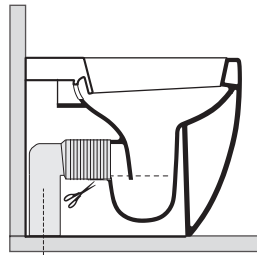

FLO

3119

Flo vaso cm 54 H 50

Flo btw wc pan cm 54 H 50

Peso 29,00 kg

weight 29,00 kg

Scarico acqua 4,5lt / 3lt

Drain 4,5lt / 3lt

KERASAN

100 mm con curva
art. 900102

max 110 // min.70
con curva art. 900104

max 200 // min.170
con curva art. 7619

tubo di raccordo
a parete art. 7539

ISTRUZIONI FISSAGGI SCOMPARSA