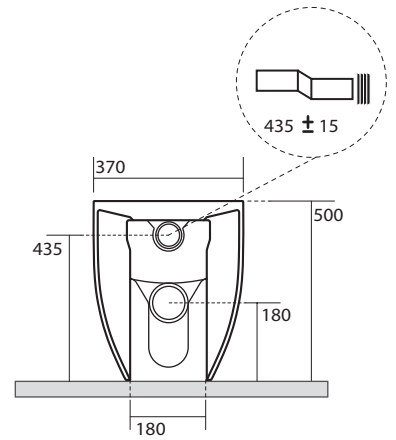

FLO

3119

Flo vaso cm 54 H 50

Flo btw wc pan cm 54 H 50

Peso 29,00 kg

weight 29,00 kg

Scarico acqua 4,5lt / 3lt

Drain 4,5lt / 3lt

KERASAN

100 mm con curva
art. 900102

max 110 // min.70
con curva art. 900104

max 200 // min.170
con curva art. 7619

tubo di raccordo
a parete art. 7539

ISTRUZIONI FISSAGGI SCOMPARSA