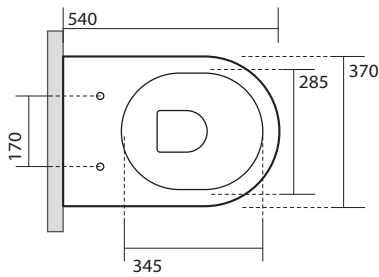

FLO

3119

Flo vaso cm 54 H 50

Flo btw wc pan cm 54 H 50

Peso 29,00 kg

weight 29,00 kg

Scarico acqua 4,5lt / 3lt

Drain 4,5lt / 3lt

KERASAN

100 mm con curva
art. 900102

max 110 // min.70
con curva art. 900104

max 200 // min.170
con curva art. 7619

tubo di raccordo
a parete art. 7539

ISTRUZIONI FISSAGGI SCOMPARSA