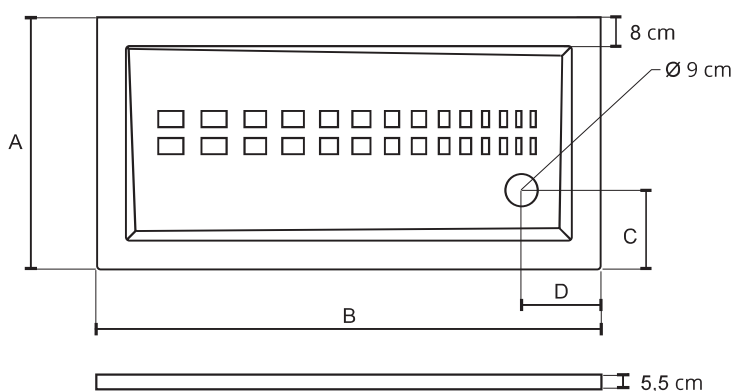

## H. 5,5 CM

Piatto doccia in ceramica  
Ceramic shower tray

\*LATO NON SMALTATO  
\*UNGLAZED SIDE

EN 14527 **CE**

Scarico sifonato ed ispezionabile  
Siphoned and inspectable drain

ACCESSORI  
ACCESSORIES

Coperchio in ABS cromato  
Chromed ABS cover

cod. **SCPD90**

Coperchio in ceramica - BIANCO LUCIDO  
Ceramic cover - GLOSS WHITE

cod. **SCPD90C#BL**

SCHEDA TECNICA  
TECHNICAL DETAILS

COD.	cm A X B	cm C	cm D	KG
40249	cm 80X80	cm 22	cm 22	26
40399	cm 80X100	cm 22	cm 22	32
40400	cm 80X120	cm 22	cm 22	39
40401	cm 80X140	cm 22	cm 22	43
40250	cm 90X90	cm 22	cm 22	33