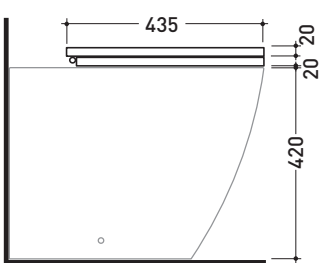

Dim. Imballo **52 x 40 x 7 cm** | Peso **4,4 kg** | Pz. Pallet n° -

art. LK117 - LK117G - LK117R
 vista zenitale / zenital view

art. 5051/WC - 5051/WCG
 vista zenitale / zenital view

art. 5064
 vista zenitale / zenital view

art. LK117 - LK117G - LK117R
 vista laterale / lateral view

art. 5051/WC - 5051/WCG
 vista laterale / lateral view

art. 5064
 vista laterale / lateral view

dimensioni in mm

LEGNO/POLIESTERE: finiture lucide