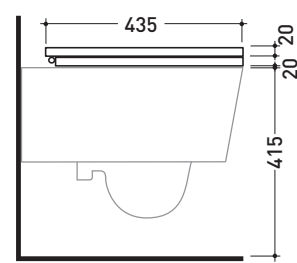

Dim. Imballo **52 x 40 x 7 cm** | Peso **4,4 kg** | Pz. Pallet n° -

art. LK117 - LK117G - LK117R
 vista zenitale / zenital view

art. 5051/WC - 5051/WCG
 vista zenitale / zenital view

art. 5064
 vista zenitale / zenital view

art. LK117 - LK117G - LK117R
 vista laterale / lateral view

art. 5051/WC - 5051/WCG
 vista laterale / lateral view

art. 5064
 vista laterale / lateral view

dimensioni in mm

LEGNO/POLIESTERE: finiture lucide