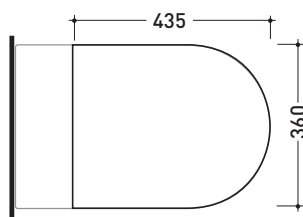

design **GIULIO CAPPELLINI** e **ROBERTO PALOMBA**

1999

5051CW01

Coprivaso in legno e poliestere

Complementi: **Vaso Link** (LK117)
Vaso Link goclean (LK117G)
Vaso Link Plus (LK117R)
Vaso Link Plus goclean (LK117RG)
Vaso Link sospeso (5051/WC)
Vaso Link goclean sospeso (5051/WCG)
Vaso MiniLink sospeso (5064)

Dim. Imballo **52 x 40 x 7 cm** | Peso **4,4 kg** | Pz. Pallet n° -

art. LK117 - LK117G - LK117R
 vista zenitale / zenital view

art. 5051/WC - 5051/WCG
 vista zenitale / zenital view

art. 5064
 vista zenitale / zenital view

art. LK117 - LK117G - LK117R
 vista laterale / lateral view

art. 5051/WC - 5051/WCG
 vista laterale / lateral view

art. 5064
 vista laterale / lateral view

dimensioni in mm

LEGNO/POLIESTERE: finiture lucide