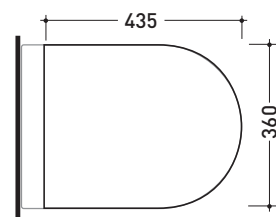

design **GIULIO CAPPELLINI** e **ROBERTO PALOMBA**

1999

5051CW01

Coprivaso in legno e poliestere

Complementi: **Vaso Link** (LK117)
Vaso Link goclean (LK117G)
Vaso Link Plus (LK117R)
Vaso Link Plus goclean (LK117RG)
Vaso Link sospeso (5051/WC)
Vaso Link goclean sospeso (5051/WCG)
Vaso MiniLink sospeso (5064)

Dim. Imballo **52 x 40 x 7 cm** | Peso **4,4 kg** | Pz. Pallet n° -

art. LK117 - LK117G - LK117R
 vista zenitale / zenital view

art. 5051/WC - 5051/WCG
 vista zenitale / zenital view

art. 5064
 vista zenitale / zenital view

art. LK117 - LK117G - LK117R
 vista laterale / lateral view

art. 5051/WC - 5051/WCG
 vista laterale / lateral view

art. 5064
 vista laterale / lateral view

dimensioni in mm

LEGNO/POLIESTERE: finiture lucide