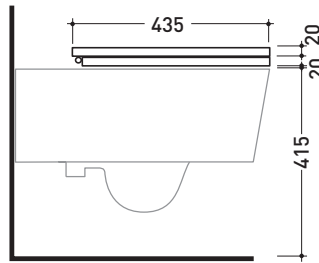

Dim. Imballo **52 x 40 x 7 cm** | Peso **4,4 kg** | Pz. Pallet n° -

art. LK117 - LK117G - LK117R
 vista zenitale / zenital view

art. 5051/WC - 5051/WCG
 vista zenitale / zenital view

art. 5064
 vista zenitale / zenital view

art. LK117 - LK117G - LK117R
 vista laterale / lateral view

art. 5051/WC - 5051/WCG
 vista laterale / lateral view

art. 5064
 vista laterale / lateral view

dimensioni in mm

LEGNO/POLIESTERE: finiture lucide