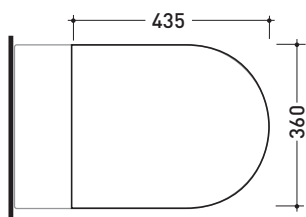

design **GIULIO CAPPELLINI** e **ROBERTO PALOMBA**

1999

5051CW01

Coprivaso in legno e poliestere

Complementi: **Vaso Link** (LK117)
Vaso Link goclean (LK117G)
Vaso Link Plus (LK117R)
Vaso Link Plus goclean (LK117RG)
Vaso Link sospeso (5051/WC)
Vaso Link goclean sospeso (5051/WCG)
Vaso MiniLink sospeso (5064)

Dim. Imballo **52 x 40 x 7 cm** | Peso **4,4 kg** | Pz. Pallet n° -

art. LK117 - LK117G - LK117R
 vista zenitale / zenital view

art. 5051/WC - 5051/WCG
 vista zenitale / zenital view

art. 5064
 vista zenitale / zenital view

art. LK117 - LK117G - LK117R
 vista laterale / lateral view

art. 5051/WC - 5051/WCG
 vista laterale / lateral view

art. 5064
 vista laterale / lateral view

dimensioni in mm

LEGNO/POLIESTERE: finiture lucide