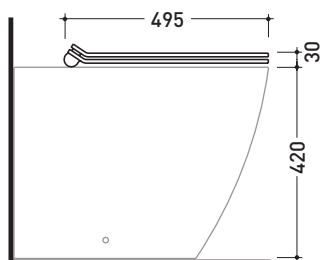

Dim. Imballo 47 x 39 x 7 cm | Peso 2,9 kg | Pz. Pallet n° -

art. LK117 - LK117G - LK117R
 vista zenitale / zenital view

art. 5051/WC - 5051/WCG
 vista zenitale / zenital view

art. 5064
 vista zenitale / zenital view

art. LK117 - LK117G - LK117R
 vista laterale / lateral view

art. 5051/WC - 5051/WCG
 vista laterale / lateral view

art. 5064
 vista laterale / lateral view

dimensioni in mm

TERMOINDURENTE: finiture lucide