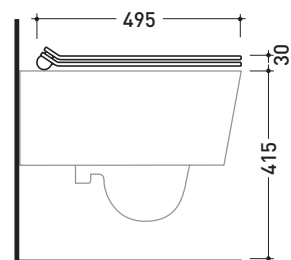

Dim. Imballo 47 x 39 x 7 cm | Peso 2,9 kg | Pz. Pallet n° -

art. LK117 - LK117G - LK117R
 vista zenitale / zenital view

art. 5051/WC - 5051/WCG
 vista zenitale / zenital view

art. 5064
 vista zenitale / zenital view

art. LK117 - LK117G - LK117R
 vista laterale / lateral view

art. 5051/WC - 5051/WCG
 vista laterale / lateral view

art. 5064
 vista laterale / lateral view

dimensioni in mm

TERMOINDURENTE: finiture lucide