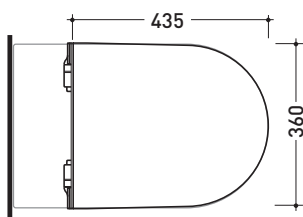

design **GIULIO CAPPELLINI** e **ROBERTO PALOMBA**

1999

5051CW04

Coprivaso SLIM avvolgente in termoindurente

Complementi: **Vaso Link** (LK117)
Vaso Link goclean (LK117G)
Vaso Link Plus (LK117R)
Vaso Link Plus goclean (LK117RG)
Vaso Link sospeso (5051/WC)
Vaso Link goclean sospeso (5051/WCG)
Vaso MiniLink sospeso (5064)

Dim. Imballo 47 x 39 x 7 cm | Peso 2,9 kg | Pz. Pallet n° -

art. LK117 - LK117G - LK117R
 vista zenitale / zenital view

art. 5051/WC - 5051/WCG
 vista zenitale / zenital view

art. 5064
 vista zenitale / zenital view

art. LK117 - LK117G - LK117R
 vista laterale / lateral view

art. 5051/WC - 5051/WCG
 vista laterale / lateral view

art. 5064
 vista laterale / lateral view

dimensioni in mm

TERMOINDURENTE: finiture lucide