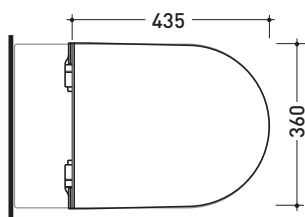

design **GIULIO CAPPELLINI** e **ROBERTO PALOMBA**

1999

5051CW04

Coprivaso SLIM avvolgente in termoindurente

Complementi: **Vaso Link** (LK117)
Vaso Link goclean (LK117G)
Vaso Link Plus (LK117R)
Vaso Link Plus goclean (LK117RG)
Vaso Link sospeso (5051/WC)
Vaso Link goclean sospeso (5051/WCG)
Vaso MiniLink sospeso (5064)

Dim. Imballo 47 x 39 x 7 cm | Peso 2,9 kg | Pz. Pallet n° -

art. LK117 - LK117G - LK117R
 vista zenitale / zenital view

art. 5051/WC - 5051/WCG
 vista zenitale / zenital view

art. 5064
 vista zenitale / zenital view

art. LK117 - LK117G - LK117R
 vista laterale / lateral view

art. 5051/WC - 5051/WCG
 vista laterale / lateral view

art. 5064
 vista laterale / lateral view

dimensioni in mm

TERMOINDURENTE: finiture lucide