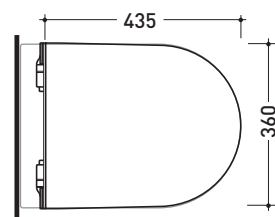

design **GIULIO CAPPELLINI** e **ROBERTO PALOMBA**

1999

5051CW04

Coprivaso SLIM avvolgente in termoindurente

Complementi: **Vaso Link** (LK117)
Vaso Link goclean (LK117G)
Vaso Link Plus (LK117R)
Vaso Link Plus goclean (LK117RG)
Vaso Link sospeso (5051/WC)
Vaso Link goclean sospeso (5051/WCG)
Vaso MiniLink sospeso (5064)

Dim. Imballo 47 x 39 x 7 cm | Peso 2,9 kg | Pz. Pallet n° -

art. LK117 - LK117G - LK117R
 vista zenitale / zenital view

art. 5051/WC - 5051/WCG
 vista zenitale / zenital view

art. 5064
 vista zenitale / zenital view

art. LK117 - LK117G - LK117R
 vista laterale / lateral view

art. 5051/WC - 5051/WCG
 vista laterale / lateral view

art. 5064
 vista laterale / lateral view

dimensioni in mm

TERMOINDURENTE: finiture lucide