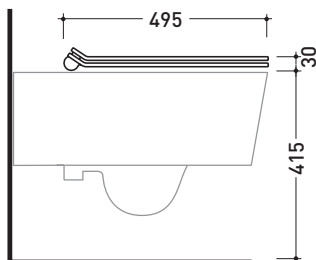

Dim. Imballo 47 x 39 x 7 cm | Peso 2,9 kg | Pz. Pallet n° -

art. LK117 - LK117G - LK117R
 vista zenitale / zenital view

art. 5051/WC - 5051/WCG
 vista zenitale / zenital view

art. 5064
 vista zenitale / zenital view

art. LK117 - LK117G - LK117R
 vista laterale / lateral view

art. 5051/WC - 5051/WCG
 vista laterale / lateral view

art. 5064
 vista laterale / lateral view

dimensioni in mm

TERMOINDURENTE: finiture lucide