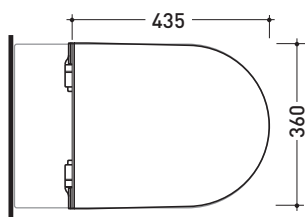

design **GIULIO CAPPELLINI** e **ROBERTO PALOMBA** 1999

5051CW05

Coprivaso SLIM avvolgente in termoindurente a discesa rallentata

Complementi: **Vaso Link** (LK117)
Vaso Link goclean (LK117G)
Vaso Link Plus (LK117R)
Vaso Link Plus goclean (LK117RG)
Vaso Link sospeso (5051/WC)
Vaso Link goclean sospeso (5051/WCG)
Vaso MiniLink sospeso (5064)

Dim. Imballo 47 x 39 x 7 cm | Peso 2,9 kg | Pz. Pallet n° -

art. LK117 - LK117G - LK117R
 vista zenitale / zenital view

art. 5051/WC - 5051/WCG
 vista zenitale / zenital view

art. 5064
 vista zenitale / zenital view

art. LK117 - LK117G - LK117R
 vista laterale / lateral view

art. 5051/WC - 5051/WCG
 vista laterale / lateral view

art. 5064
 vista laterale / lateral view

dimensioni in mm

TERMOINDURENTE: finiture lucide