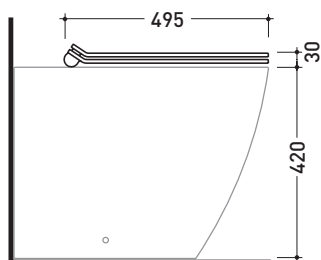

Dim. Imballo 47 x 39 x 7 cm | Peso 2,9 kg | Pz. Pallet n° -

art. LK117 - LK117G - LK117R
 vista zenitale / zenital view

art. 5051/WC - 5051/WCG
 vista zenitale / zenital view

art. 5064
 vista zenitale / zenital view

art. LK117 - LK117G - LK117R
 vista laterale / lateral view

art. 5051/WC - 5051/WCG
 vista laterale / lateral view

art. 5064
 vista laterale / lateral view

dimensioni in mm

TERMOINDURENTE: finiture lucide