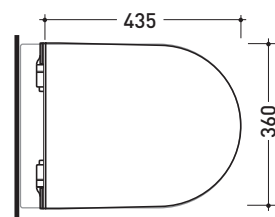

design **GIULIO CAPPELLINI** e **ROBERTO PALOMBA** 1999

5051CW05

Coprivaso SLIM avvolgente in termoindurente a discesa rallentata

Complementi: **Vaso Link** (LK117)
Vaso Link goclean (LK117G)
Vaso Link Plus (LK117R)
Vaso Link Plus goclean (LK117RG)
Vaso Link sospeso (5051/WC)
Vaso Link goclean sospeso (5051/WCG)
Vaso MiniLink sospeso (5064)

Dim. Imballo 47 x 39 x 7 cm | Peso 2,9 kg | Pz. Pallet n° -

art. LK117 - LK117G - LK117R
 vista zenitale / zenital view

art. 5051/WC - 5051/WCG
 vista zenitale / zenital view

art. 5064
 vista zenitale / zenital view

art. LK117 - LK117G - LK117R
 vista laterale / lateral view

art. 5051/WC - 5051/WCG
 vista laterale / lateral view

art. 5064
 vista laterale / lateral view

dimensioni in mm

TERMOINDURENTE: finiture lucide