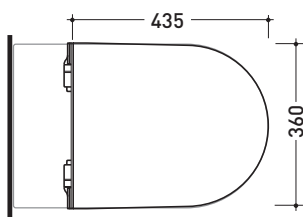

design **GIULIO CAPPELLINI** e **ROBERTO PALOMBA** 1999

5051CW05

Coprivaso SLIM avvolgente in termoindurente a discesa rallentata

Complementi: **Vaso Link** (LK117)
Vaso Link goclean (LK117G)
Vaso Link Plus (LK117R)
Vaso Link Plus goclean (LK117RG)
Vaso Link sospeso (5051/WC)
Vaso Link goclean sospeso (5051/WCG)
Vaso MiniLink sospeso (5064)

Dim. Imballo 47 x 39 x 7 cm | Peso 2,9 kg | Pz. Pallet n° -

art. LK117 - LK117G - LK117R
 vista zenitale / zenital view

art. 5051/WC - 5051/WCG
 vista zenitale / zenital view

art. 5064
 vista zenitale / zenital view

art. LK117 - LK117G - LK117R
 vista laterale / lateral view

art. 5051/WC - 5051/WCG
 vista laterale / lateral view

art. 5064
 vista laterale / lateral view

dimensioni in mm

TERMOINDURENTE: finiture lucide