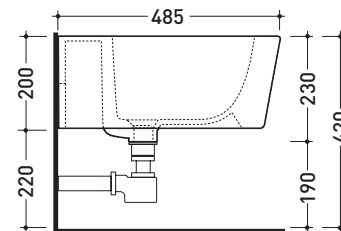

Accessori tecnici: **Staffa di fissaggio universale per vasi e bidet sospesi (41/P)**
Sifone ribassato cromo (SIFB/CR)
Piletta Stop & Go (PLSG)
Piletta Stop & Go in ceramica (PLCE)
Set 2 pezzi rubinetto filtro cromo (RF026)

Dim. Imballo 58 x 36,5 x 36 cm | Peso 21 kg | Pz. Pallet n° 15

CE UNI EN 14528 - CL20 Dop-No14528

vista zenitale / zenital view

vista laterale / lateral view

sezione longitudinale / section

vista retro / back view

dimensioni in mm

Le misure dimensionali riportate hanno una tolleranza del 2%

CERAMICA: finiture lucide

finiture opache

METAL

BICOLOR

<http://www.ceramicaflaminia.it/it/products/297-link>

©ceramicaflaminiaspa - è vietata la copia, la pubblicazione e la riproduzione anche parziale se non autorizzata