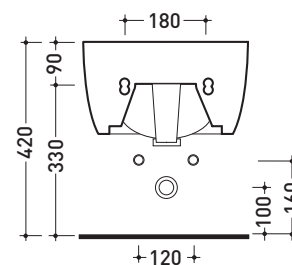

Dim. Imballo 58 x 36,5 x 36 cm | Peso 21 kg | Pz. Pallet n° 15

CE UNI EN 14528 - CL20 Dop-No14528

vista zenitale / zenital view

vista laterale / lateral view

sezione longitudinale / section

vista retro / back view

dimensioni in mm

Le misure dimensionali riportate hanno una tolleranza del 2%

CERAMICA: finiture lucide

finiture opache

METAL

BICOLOR

<http://www.ceramicaflaminia.it/it/products/297-link>

©ceramicaflaminiaspa - è vietata la copia, la pubblicazione e la riproduzione anche parziale se non autorizzata