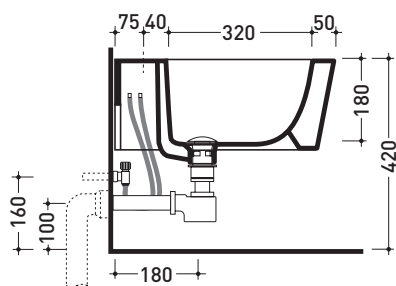

Accessori tecnici: **Staffa di fissaggio universale per vasi e bidet sospesi (41/P)**
Sifone ribassato cromo (SIFB/CR)
Piletta Stop & Go (PLSG)
Piletta Stop & Go in ceramica (PLCE)
Set 2 pezzi rubinetto filtro cromo (RF026)

Dim. Imballo 58 x 36,5 x 36 cm | Peso 21 kg | Pz. Pallet n° 15

CE UNI EN 14528 - CL20 Dop-No14528

vista zenitale / zenital view

vista laterale / lateral view

sezione longitudinale / section

vista retro / back view

dimensioni in mm

Le misure dimensionali riportate hanno una tolleranza del 2%

CERAMICA: finiture lucide

finiture opache

METAL

BICOLOR

<http://www.ceramicaflaminia.it/it/products/297-link>

©ceramicaflaminiaspa - è vietata la copia, la pubblicazione e la riproduzione anche parziale se non autorizzata