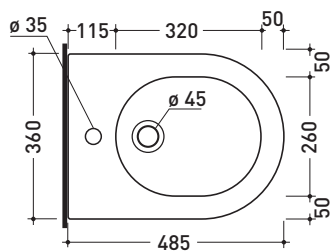

design **GIULIO CAPPELLINI** e **ROBERTO PALOMBA** 1999

5065 Mini Link

Bidet sospeso monoforo

• CON TROPPOPIENO • SENZA FORO/3 FORI RUBINETTO SU RICHIESTA

Complementi: **Rubinetti bidet linea ONE - NOKÈ - SI - FOLD - X1**
Accessori linea TWO - HOOP - NOKÈ - FOLD

Dim. Imballo 58 x 36,5 x 36 cm | Peso 21 kg | Pz. Pallet n° 15

CE UNI EN 14528 - CL20 Dop-No14528

vista zenitale / zenital view

vista laterale / lateral view

sezione longitudinale / section

vista retro / back view

dimensioni in mm

Le misure dimensionali riportate hanno una tolleranza del 2%

CERAMICA: finiture lucide

finiture opache

METAL

BICOLOR

<http://www.ceramicaflaminia.it/it/products/297-link>

©ceramicaflaminiaspa - è vietata la copia, la pubblicazione e la riproduzione anche parziale se non autorizzata