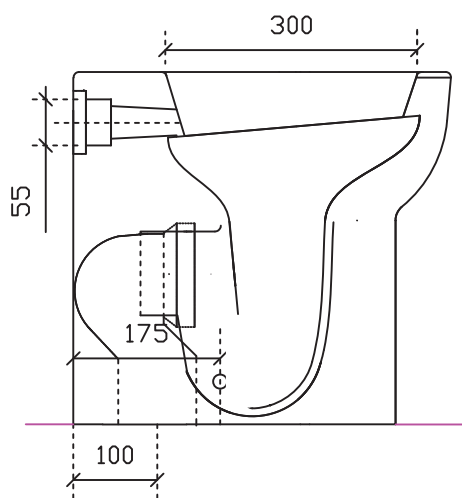

Art. 5211U

**Serie M2**

**Vaso a terra universale cm 45**

Peso 22 Kg

Vista dall'alto

Vista laterale

Vista posteriore

## Art. 5213

Bidet monoforo cm 45.  
Bidet one-hole cm 45.  
Bidé 1 agujero cm 45.

Kg. 21