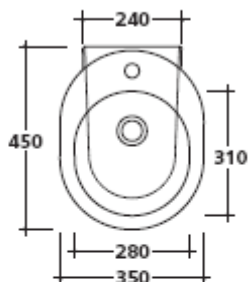

Art. 5211U

**Serie M2**

**Vaso a terra universale cm 45**

Peso 22 Kg

Vista dall'alto

Vista laterale

Vista posteriore

## Art. 5213

Bidet monoforo cm 45.  
Bidet one-hole cm 45.  
Bidé 1 agujero cm 45.

Kg. 21