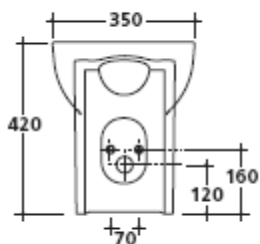

Art. 5211U

**Serie M2**

**Vaso a terra universale cm 45**

Peso 22 Kg

Vista dall'alto

Vista laterale

Vista posteriore

## Art. 5213

Bidet monoforo cm 45.  
Bidet one-hole cm 45.  
Bidé 1 agujero cm 45.

Kg. 21