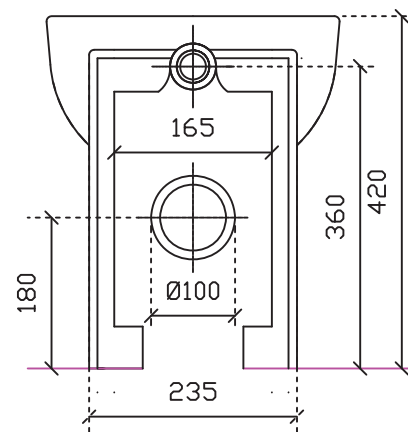

Art. 5211U

**Serie M2**

**Vaso a terra universale cm 45**

Peso 22 Kg

Vista dall'alto

Vista laterale

Vista posteriore

## Art. 5213

Bidet monoforo cm 45.  
Bidet one-hole cm 45.  
Bidé 1 agujero cm 45.

Kg. 21