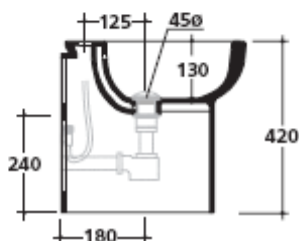

Art. 5211U

**Serie M2**

**Vaso a terra universale cm 45**

Peso 22 Kg

Vista dall'alto

Vista laterale

Vista posteriore

## Art. 5213

Bidet monoforo cm 45.  
Bidet one-hole cm 45.  
Bidé 1 agujero cm 45.

Kg. 21