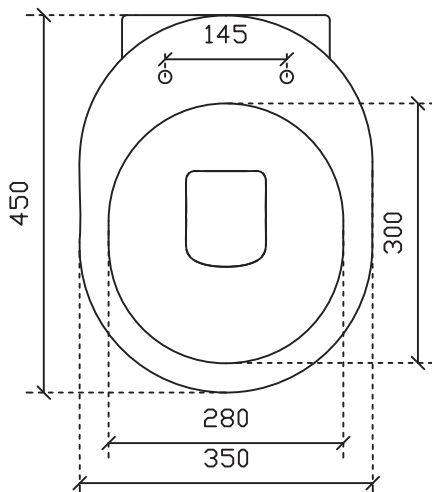

Art. 5211U

**Serie M2**

**Vaso a terra universale cm 45**

Peso 22 Kg

Vista dall'alto

Vista laterale

Vista posteriore

## Art. 5213

Bidet monoforo cm 45.  
Bidet one-hole cm 45.  
Bidé 1 agujero cm 45.

Kg. 21