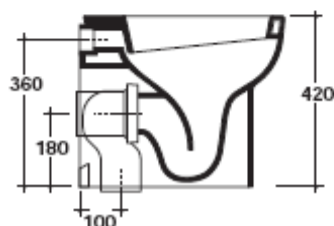

Art. 5214

Vaso con scarico universale "S/P" cm 50.
W.c. with floor/wall draining cm 50.
Inodoro cm 50 para tanque alto
salida vertical ó horizontal.

Kg. 27

Galassia S.p.A.

Zona Industriale Loc. Pantalone
01030 Corchiano (VT) - Italia
www.ceramicagalassia.com

M2

Kg. 25

Art. 5215

Bidet monoforo cm 50.

Bidet one-hole cm 50.

Bidé 1 agujero cm 50.

Galassia S.p.A.

Zona Industriale Loc. Pantalone
01030 Corchiano (VT) - Italia
www.ceramicagalassia.com