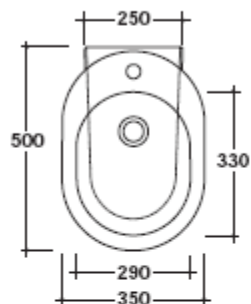

Art. 5214

Vaso con scarico universale "S/P" cm 50.
W.c. with floor/wall draining cm 50.
Inodoro cm 50 para tanque alto
salida vertical ó horizontal.

Kg. 27

Galassia S.p.A.

Zona Industriale Loc. Pantalone
01030 Corchiano (VT) - Italia
www.ceramicagalassia.com

M2

Kg. 25

Art. 5215

Bidet monoforo cm 50.

Bidet one-hole cm 50.

Bidé 1 agujero cm 50.

Galassia S.p.A.

Zona Industriale Loc. Pantalone
01030 Corchiano (VT) - Italia
www.ceramicagalassia.com