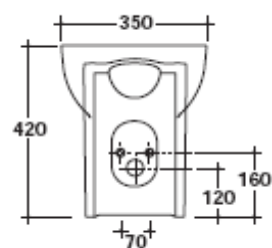

Art. 5214

Vaso con scarico universale "S/P" cm 50.
W.c. with floor/wall draining cm 50.
Inodoro cm 50 para tanque alto
salida vertical ó horizontal.

Kg. 27

Galassia S.p.A.

Zona Industriale Loc. Pantalone
01030 Corchiano (VT) - Italia
www.ceramicagalassia.com

M2

Kg. 25

Art. 5215

Bidet monoforo cm 50.

Bidet one-hole cm 50.

Bidé 1 agujero cm 50.

Galassia S.p.A.

Zona Industriale Loc. Pantalone
01030 Corchiano (VT) - Italia
www.ceramicagalassia.com