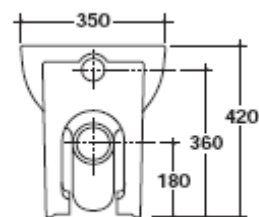

Art. 5214

Vaso con scarico universale "S/P" cm 50.
W.c. with floor/wall draining cm 50.
Inodoro cm 50 para tanque alto
salida vertical ó horizontal.

Kg. 27

Galassia S.p.A.

Zona Industriale Loc. Pantalone
01030 Corchiano (VT) - Italia
www.ceramicagalassia.com

M2

Kg. 25

Art. 5215

Bidet monoforo cm 50.

Bidet one-hole cm 50.

Bidé 1 agujero cm 50.

Galassia S.p.A.

Zona Industriale Loc. Pantalone
01030 Corchiano (VT) - Italia
www.ceramicagalassia.com