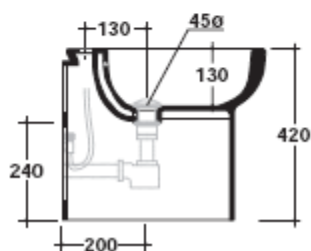

Art. 5214

Vaso con scarico universale "S/P" cm 50.
W.c. with floor/wall draining cm 50.
Inodoro cm 50 para tanque alto
salida vertical ó horizontal.

Kg. 27

Galassia S.p.A.

Zona Industriale Loc. Pantalone
01030 Corchiano (VT) - Italia
www.ceramicagalassia.com

M2

Kg. 25

Art. 5215

Bidet monoforo cm 50.

Bidet one-hole cm 50.

Bidé 1 agujero cm 50.

Galassia S.p.A.

Zona Industriale Loc. Pantalone
01030 Corchiano (VT) - Italia
www.ceramicagalassia.com