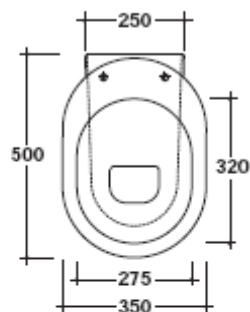

Art. 5214

Vaso con scarico universale "S/P" cm 50.
W.c. with floor/wall draining cm 50.
Inodoro cm 50 para tanque alto
salida vertical ó horizontal.

Kg. 27

Galassia S.p.A.

Zona Industriale Loc. Pantalone
01030 Corchiano (VT) - Italia
www.ceramicagalassia.com

M2

Kg. 25

Art. 5215

Bidet monoforo cm 50.

Bidet one-hole cm 50.

Bidé 1 agujero cm 50.

Galassia S.p.A.

Zona Industriale Loc. Pantalone
01030 Corchiano (VT) - Italia
www.ceramicagalassia.com