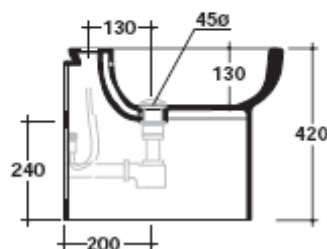

Art. 5216

Vaso con scarico universale "S/P" cm 55.
W.c. with floor/wall draining cm 55.
Inodoro cm 55 para tanque alto
salida vertical ó horizontal.

Kg. 28

Galassia S.p.A.

Zona Industriale Loc. Pantalone
01030 Corchiano (VT) - Italia
www.ceramicagalassia.com

Kg. 26

Art. 5217
Bidet monoforo cm 55.
Bidet one-hole cm 55.
Bidé 1 agujero cm 55.

Galassia S.p.A.

Zona Industriale Loc. Pantalone
01030 Corchiano (VT) - Italia
www.ceramicagalassia.com

Tel. +39 0761 573134
Fax +39 0761 573458
info@ceramicagalassia.com