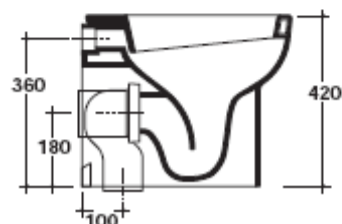

Art. 5216

Vaso con scarico universale "S/P" cm 55.
W.c. with floor/wall draining cm 55.
Inodoro cm 55 para tanque alto
salida vertical ó horizontal.

Kg. 28

Galassia S.p.A.

Zona Industriale Loc. Pantalone
01030 Corchiano (VT) - Italia
www.ceramicagalassia.com

Kg. 26

Art. 5217
Bidet monoforo cm 55.
Bidet one-hole cm 55.
Bidé 1 agujero cm 55.

Galassia S.p.A.

Zona Industriale Loc. Pantalone
01030 Corchiano (VT) - Italia
www.ceramicagalassia.com

Tel. +39 0761 573134
Fax +39 0761 573458
info@ceramicagalassia.com