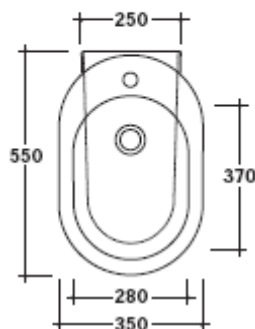

Art. 5216

Vaso con scarico universale "S/P" cm 55.
W.c. with floor/wall draining cm 55.
Inodoro cm 55 para tanque alto
salida vertical ó horizontal.

Kg. 28

Galassia S.p.A.

Zona Industriale Loc. Pantalone
01030 Corchiano (VT) - Italia
www.ceramicagalassia.com

Kg. 26

Art. 5217
Bidet monoforo cm 55.
Bidet one-hole cm 55.
Bidé 1 agujero cm 55.

Galassia S.p.A.

Zona Industriale Loc. Pantalone
01030 Corchiano (VT) - Italia
www.ceramicagalassia.com

Tel. +39 0761 573134
Fax +39 0761 573458
info@ceramicagalassia.com