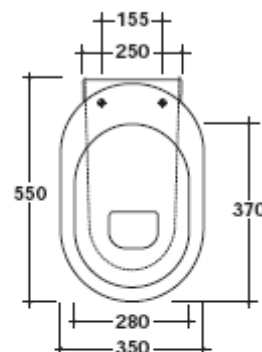

Art. 5216

Vaso con scarico universale "S/P" cm 55.
W.c. with floor/wall draining cm 55.
Inodoro cm 55 para tanque alto
salida vertical ó horizontal.

Kg. 28

Galassia S.p.A.

Zona Industriale Loc. Pantalone
01030 Corchiano (VT) - Italia
www.ceramicagalassia.com

Kg. 26

Art. 5217
Bidet monoforo cm 55.
Bidet one-hole cm 55.
Bidé 1 agujero cm 55.

Galassia S.p.A.

Zona Industriale Loc. Pantalone
01030 Corchiano (VT) - Italia
www.ceramicagalassia.com

Tel. +39 0761 573134
Fax +39 0761 573458
info@ceramicagalassia.com