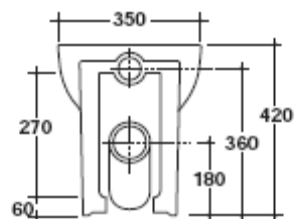

Art. 5216

Vaso con scarico universale "S/P" cm 55.
W.c. with floor/wall draining cm 55.
Inodoro cm 55 para tanque alto
salida vertical ó horizontal.

Kg. 28

Galassia S.p.A.

Zona Industriale Loc. Pantalone
01030 Corchiano (VT) - Italia
www.ceramicagalassia.com

Kg. 26

Art. 5217
Bidet monoforo cm 55.
Bidet one-hole cm 55.
Bidé 1 agujero cm 55.

Galassia S.p.A.

Zona Industriale Loc. Pantalone
01030 Corchiano (VT) - Italia
www.ceramicagalassia.com

Tel. +39 0761 573134
Fax +39 0761 573458
info@ceramicagalassia.com