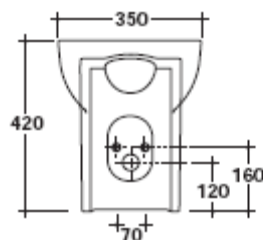

Art. 5216

Vaso con scarico universale "S/P" cm 55.
W.c. with floor/wall draining cm 55.
Inodoro cm 55 para tanque alto
salida vertical ó horizontal.

Kg. 28

Galassia S.p.A.

Zona Industriale Loc. Pantalone
01030 Corchiano (VT) - Italia
www.ceramicagalassia.com

Kg. 26

Art. 5217
Bidet monoforo cm 55.
Bidet one-hole cm 55.
Bidé 1 agujero cm 55.

Galassia S.p.A.

Zona Industriale Loc. Pantalone
01030 Corchiano (VT) - Italia
www.ceramicagalassia.com

Tel. +39 0761 573134
Fax +39 0761 573458
info@ceramicagalassia.com