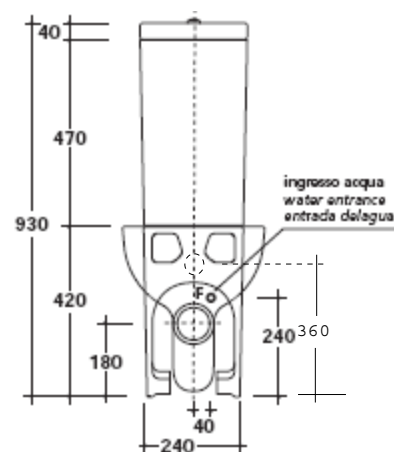

M2

Art. 5220

Vaso monoblocco con scarico universale "S/P" cm 60.
W.c. monoblock with floor/wall draining cm 60.
Inodoro cm 60 para tanque bajo
salida vertical ó horizontal.

Art. 5222

Cassetta in ceramica per vaso monoblocco.
Ceramic cistern for monoblock w.c.,
Tanque ceramico para inodoro.

Art. 9046

Meccanismo doppio flusso - tipo G - presa dal basso.
Discharge mechanism double flow system model
"G" - low water plug
Mecanismo doble descarga model "G", entrad
agua baja.

Kg. 29
Kg. 11,5

Volume nominale di scarico 6 litri

9046 Meccanismo di scarico doppio
flusso - tipo G.
Discharge mechanism double
flow - G model.

Galassia S.p.A.

Zona Industriale Loc. Pantalone
01030 Corchiano (VT) - Italia
www.ceramicagalassia.com

Tel. +39 0761 573134
Fax +39 0761 573458
info@ceramicagalassia.com