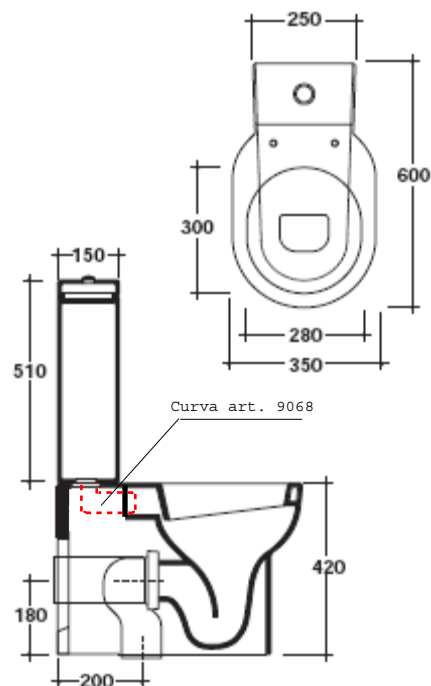

M2

Art. 5220

Vaso monoblocco con scarico universale "S/P" cm 60.
W.c. monoblock with floor/wall draining cm 60.
Inodoro cm 60 para tanque bajo
salida vertical ó horizontal.

Art. 5222

Cassetta in ceramica per vaso monoblocco.
Ceramic cistern for monoblock w.c.,
Tanque ceramico para inodoro.

Art. 9046

Meccanismo doppio flusso - tipo G - presa dal basso.
Discharge mechanism double flow system model
"G" - low water plug
Mecanismo doble descarga model "G", entrad
agua baja.

Kg. 29
Kg. 11,5

Volume nominale di scarico 6 litri

9046 Meccanismo di scarico doppio
flusso - tipo G.
Discharge mechanism double
flow - G model.

Galassia S.p.A.

Zona Industriale Loc. Pantalone
01030 Corchiano (VT) - Italia
www.ceramicagalassia.com

Tel. +39 0761 573134
Fax +39 0761 573458
info@ceramicagalassia.com