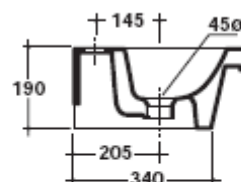

Art. 5230

Lavabo cm 60 con bacino centrale, monoforo predisposto 3 fori. Installazione sospesa. Fissaggio incluso.
Washbasin 60 cm with central basin, one hole arranged for 3 tap holes. Wall-hung installation. Fixing kit included.

Lavabo 60 cm, seno central y 1 orificio premarcado para 3, suspendido. Fijaciones incluidas.

Art. 5242

Portasciugamani ottone cromato frontale per lavabo art.5230

Frontal chromium-plated brass towel-rack for washbasin art.5230

Toallero en latón cromado frontal para lavabo art.5230

Art. 5241

Portasciugamani ottone cromato laterale per lavabo art.5230

Side chromium-plated brass towel-rack for washbasin art.5230

Toallero en latón cromado lateral para lavabo art.5230

Kg. 18

Kg. 0,3

Kg. 0,2

Galassia S.p.A.

Zona Industriale Loc. Pantalone
01030 Corchiano (VT) - Italia
www.ceramicagalassia.com

Tel. +39 0761 573134
Fax +39 0761 573458
info@ceramicagalassia.com

R.E.A. CCIAA VT 64114
COD. FISC. E NUM. ISCR. REG. IMPRESE 00322850561
EXPORTVT 00737 P.IVA 00322850561 - CAP. SOC. € 1.347.896,00 I.V.