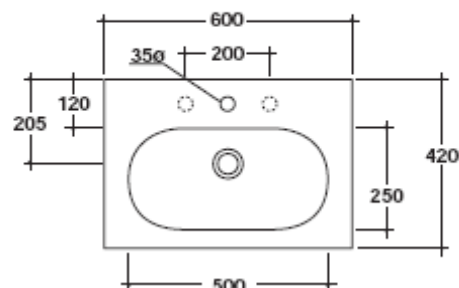

Art. 5230

Lavabo cm 60 con bacino centrale, monoforo predisposto 3 fori. Installazione sospesa. Fissaggio incluso.
Washbasin 60 cm with central basin, one hole arranged for 3 tap holes. Wall-hung installation. Fixing kit included.

Lavabo 60 cm, seno central y 1 orificio premarcado para 3, suspendido. Fijaciones incluidas.

Art. 5242

Portasciugamani ottone cromato frontale per lavabo art.5230

Frontal chromium-plated brass towel-rack for washbasin art.5230

Toallero en latón cromado frontal para lavabo art.5230

Art. 5241

Portasciugamani ottone cromato laterale per lavabo art.5230

Side chromium-plated brass towel-rack for washbasin art.5230

Toallero en latón cromado lateral para lavabo art.5230

Kg. 18

Kg. 0,3

Kg. 0,2

Galassia S.p.A.

Zona Industriale Loc. Pantalone
01030 Corchiano (VT) - Italia
www.ceramicagalassia.com

Tel. +39 0761 573134
Fax +39 0761 573458
info@ceramicagalassia.com

R.E.A. CCIAA VT 64114
COD. FISC. E NUM. ISCR. REG. IMPRESE 00322850561
EXPORTVT 00737 P.IVA 00322850561 - CAP. SOC. € 1.347.896,00 I.V.