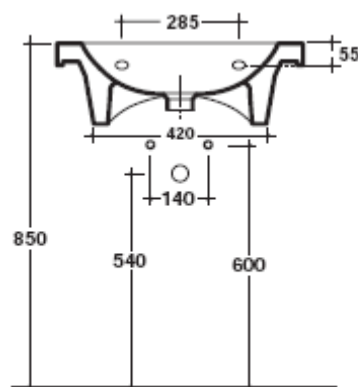

Art. 5230

Lavabo cm 60 con bacino centrale, monoforo predisposto 3 fori. Installazione sospesa. Fissaggio incluso.
Washbasin 60 cm with central basin, one hole arranged for 3 tap holes. Wall-hung installation. Fixing kit included.

Lavabo 60 cm, seno central y 1 orificio premarcado para 3, suspendido. Fijaciones incluidas.

Art. 5242

Portasciugamani ottone cromato frontale per lavabo art.5230

Frontal chromium-plated brass towel-rack for washbasin art.5230

Toallero en latón cromado frontal para lavabo art.5230

Art. 5241

Portasciugamani ottone cromato laterale per lavabo art.5230

Side chromium-plated brass towel-rack for washbasin art.5230

Toallero en latón cromado lateral para lavabo art.5230

Kg. 18

Kg. 0,3

Kg. 0,2

Galassia S.p.A.

Zona Industriale Loc. Pantalone
01030 Corchiano (VT) - Italia
www.ceramicagalassia.com

Tel. +39 0761 573134
Fax +39 0761 573458
info@ceramicagalassia.com

R.E.A. CCIAA VT 64114
COD. FISC. E NUM. ISCR. REG. IMPRESE 00322850561
EXPORTVT 00737 P.IVA 00322850561 - CAP. SOC. € 1.347.896,00 I.V.