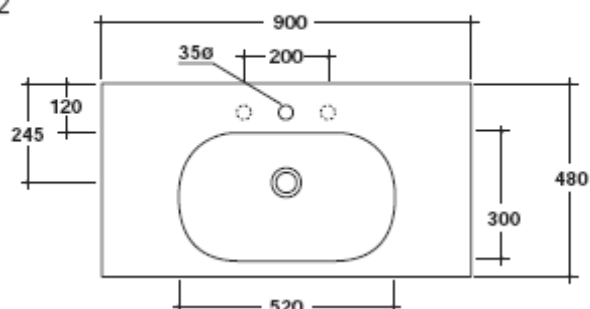

## Art. 5232

Lavabo cm 90 con bacino centrale, monoforo predisposto 3 fori. Installazione sospesa. Fissaggio incluso.  
Washbasin 90 cm with central basin, one hole arranged for 3 tap holes. Wall-hung installation. Fixing kit included.

## Art. 5241

Portasciugamani ottone cromato laterale per lavabo art.5232

Side chromium-plated brass towel-rack for washbasin art.5232

Toallero en latón cromado lateral para lavabo art.5232

Kg. 29

Kg. 0,5

Kg. 0,2