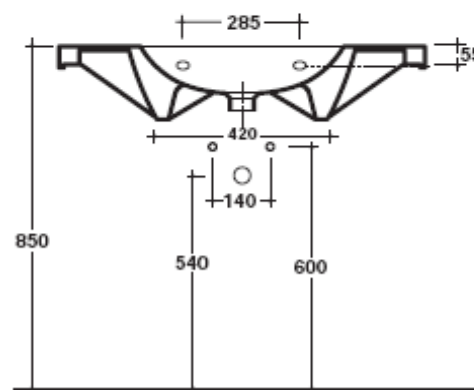

## Art. 5232

Lavabo cm 90 con bacino centrale, monoforo predisposto 3 fori. Installazione sospesa. Fissaggio incluso.  
Washbasin 90 cm with central basin, one hole arranged for 3 tap holes. Wall-hung installation. Fixing kit included.

Lavabo 90 cm, seno central y 1 orificio premarcado para 3, suspendido. Fijaciones incluidas.

## Art. 5241

Portasciugamani ottone cromato laterale per lavabo art.5232

Side chromium-plated brass towel-rack for washbasin art.5232

Toallero en latón cromado lateral para lavabo art.5232

Kg. 29

Kg. 0,5

Kg. 0,2