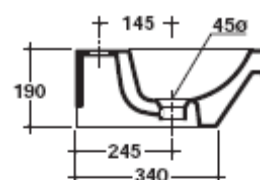

## Art. 5241

Portasciugamani ottone cromato laterale per lavabo art.5232

Side chromium-plated brass towel-rack for washbasin art.5232

Toallero en latón cromado lateral para lavabo art.5232

Kg. 29

Kg. 0,5

Kg. 0,2