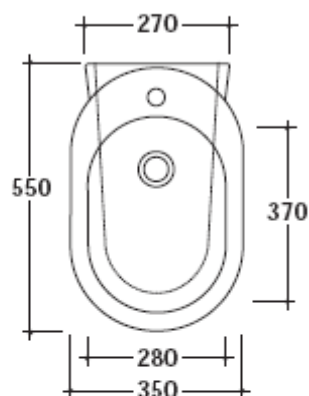

Art. 5246

Bidet monoforo sospeso cm 55.
Wall-hung bidet one-hole cm 55.
Bidé suspendido cm 55 1 orificio.

Kg. 20

Galassia S.p.A.

Zona Industriale Loc. Pantalone
01030 Corchiano (VT) - Italia
www.ceramicagalassia.com

Tel. +39 0761 573134
Fax +39 0761 573458
info@ceramicagalassia.com

RE.A. CCIAA VT 64114
COD. FISC. E NUM. ISCR. REG. IMPRESE 00322850561
EXPORTVT 00737 P.IVA 00322850561 - CAP. SOC. € 1.347.896,00 I.V.