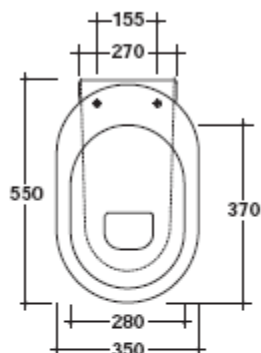

Art. 5245

Vaso sospeso cm 55.

Wall-hung w.c. cm 55.

Inodoro suspendido cm 55.

Kg. 20

Galassia S.p.A.

Zona Industriale Loc. Pantalone
01030 Corchiano (VT) - Italia
www.ceramicagalassia.com

Tel. +39 0761 573134
Fax +39 0761 573458
info@ceramicagalassia.com

R.E.A. CCIAA VT 64114
COD. FISC. E NUM. ISCR. REG. IMPRESE 00322850561
EXPORTVT 00737 P. IVA 00322850561 - CAP. SOC. € 1.347.896,00 I.V.

Art. 5246

Bidet monoforo sospeso cm 55.
 Wall-hung bidet one-hole cm 55.
 Bidé suspendido cm 55 1 orificio.