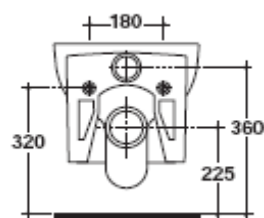

Art. 5245

Vaso sospeso cm 55.

Wall-hung w.c. cm 55.

Inodoro suspendido cm 55.

Kg. 20

Galassia S.p.A.

Zona Industriale Loc. Pantalone
01030 Corchiano (VT) - Italia
www.ceramicagalassia.com

Tel. +39 0761 573134
Fax +39 0761 573458
info@ceramicagalassia.com

R.E.A. CCIAA VT 64114
COD. FISC. E NUM. ISCR. REG. IMPRESE 00322850561
EXPORTVT 00737 P. IVA 00322850561 - CAP. SOC. € 1.347.896,00 I.V.

Art. 5246

Bidet monoforo sospeso cm 55.
 Wall-hung bidet one-hole cm 55.
 Bidé suspendido cm 55 1 orificio.