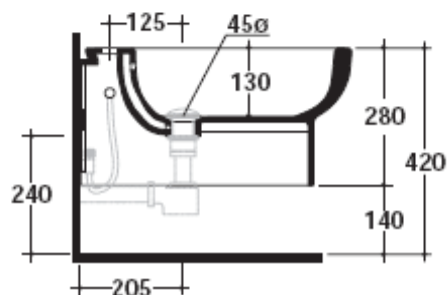

Art. 5246

Bidet monoforo sospeso cm 55.
Wall-hung bidet one-hole cm 55.
Bidé suspendido cm 55 1 orificio.

Kg. 20

Galassia S.p.A.

Zona Industriale Loc. Pantalone
01030 Corchiano (VT) - Italia
www.ceramicagalassia.com

Tel. +39 0761 573134
Fax +39 0761 573458
info@ceramicagalassia.com

RE.A. CCIAA VT 64114
COD. FISC. E NUM. ISCR. REG. IMPRESE 00322850561
EXPORTVT 00737 P.IVA 00322850561 - CAP. SOC. € 1.347.896,00 I.V.