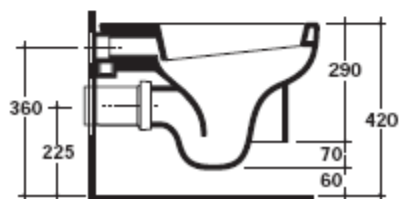

Art. 5245

Vaso sospeso cm 55.

Wall-hung w.c. cm 55.

Inodoro suspendido cm 55.

Kg. 20

Galassia S.p.A.

Zona Industriale Loc. Pantalone
01030 Corchiano (VT) - Italia
www.ceramicagalassia.com

Tel. +39 0761 573134
Fax +39 0761 573458
info@ceramicagalassia.com