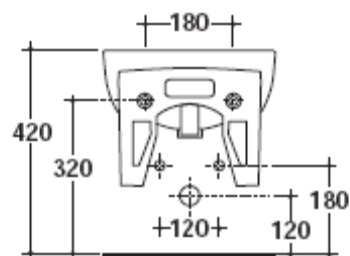

Art. 5246

Bidet monoforo sospeso cm 55.
Wall-hung bidet one-hole cm 55.
Bidé suspendido cm 55 1 orificio.

Kg. 20

Galassia S.p.A.

Zona Industriale Loc. Pantalone
01030 Corchiano (VT) - Italia
www.ceramicagalassia.com

Tel. +39 0761 573134
Fax +39 0761 573458
info@ceramicagalassia.com

RE.A. CCIAA VT 64114
COD. FISC. E NUM. ISCR. REG. IMPRESE 00322850561
EXPORTVT 00737 P.IVA 00322850561 - CAP. SOC. € 1.347.896,00 I.V.