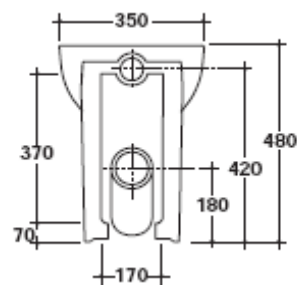

Art. 5247

Vaso con scarico universale "S/P" cm 55x48.
W.c. with floor/wall draining cm 55x48.
Inodoro cm 55x48 para tanque alto
salida vertical ó horizontal.

Kg. 29

Galassia S.p.A.

Zona Industriale Loc. Pantalone
01030 Corchiano (VT) - Italia
www.ceramicagalassia.com

Art. 5248

Bidet monoforo cm 55x48.
 Bidet one-hole cm 55x48.
 Bidé 1 agujero cm 55x48.

Kg. 27