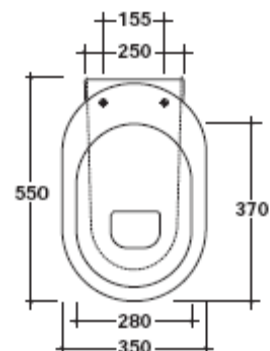

Art. 5247

Vaso con scarico universale "S/P" cm 55x48.
W.c. with floor/wall draining cm 55x48.
Inodoro cm 55x48 para tanque alto
salida vertical ó horizontal.

Kg. 29

Galassia S.p.A.

Zona Industriale Loc. Pantalone
01030 Corchiano (VT) - Italia
www.ceramicagalassia.com

Art. 5248

Bidet monoforo cm 55x48.
 Bidet one-hole cm 55x48.
 Bidé 1 agujero cm 55x48.

Kg. 27