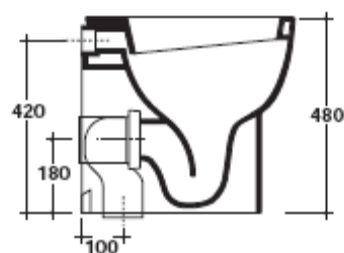

Art. 5247

Vaso con scarico universale "S/P" cm 55x48.
W.c. with floor/wall draining cm 55x48.
Inodoro cm 55x48 para tanque alto
salida vertical ó horizontal.

Kg. 29

Galassia S.p.A.

Zona Industriale Loc. Pantalone
01030 Corchiano (VT) - Italia
www.ceramicagalassia.com

Art. 5248

Bidet monoforo cm 55x48.
 Bidet one-hole cm 55x48.
 Bidé 1 agujero cm 55x48.

Kg. 27