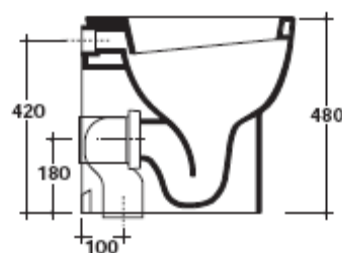

Art. 5247

Vaso con scarico universale "S/P" cm 55x48.
W.c. with floor/wall draining cm 55x48.
Inodoro cm 55x48 para tanque alto
salida vertical ó horizontal.

Kg. 29

Galassia S.p.A.

Zona Industriale Loc. Pantalone
01030 Corchiano (VT) - Italia
www.ceramicagalassia.com