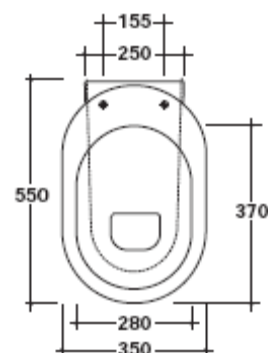

Art. 5247

Vaso con scarico universale "S/P" cm 55x48.
W.c. with floor/wall draining cm 55x48.
Inodoro cm 55x48 para tanque alto
salida vertical ó horizontal.

Kg. 29

Galassia S.p.A.

Zona Industriale Loc. Pantalone
01030 Corchiano (VT) - Italia
www.ceramicagalassia.com