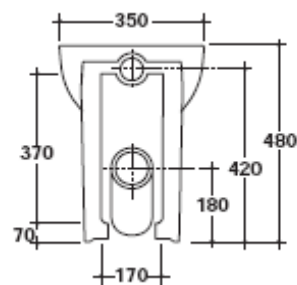

Art. 5247

Vaso con scarico universale "S/P" cm 55x48.
W.c. with floor/wall draining cm 55x48.
Inodoro cm 55x48 para tanque alto
salida vertical ó horizontal.

Kg. 29

Galassia S.p.A.

Zona Industriale Loc. Pantalone
01030 Corchiano (VT) - Italia
www.ceramicagalassia.com