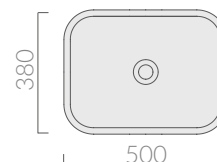

ACCESSORI INCLUSI / ACCESSORIES INCLUDED

ATTENZIONE/ ATTENTION

Galassia Spa persegue la filosofia di migliorare i prodotti aggiungendo nuovi materiali, innovazioni progettuali e tecnologie produttive.
L'azienda si riserva di cambiare

schede tecniche e caratteristiche di funzionamento degli articoli in ogni momento e senza necessità di preavviso.
I pesi possono subire variazioni del 20 %

Galassia Spa is constantly improving its products by adding new materials, new projects and modern production technologies. The company reserves the right to change any technical

specifications/dimension and/or operating characteristics of the products at any time and without giving notice. The ceramic items weight may vary up to 20%.