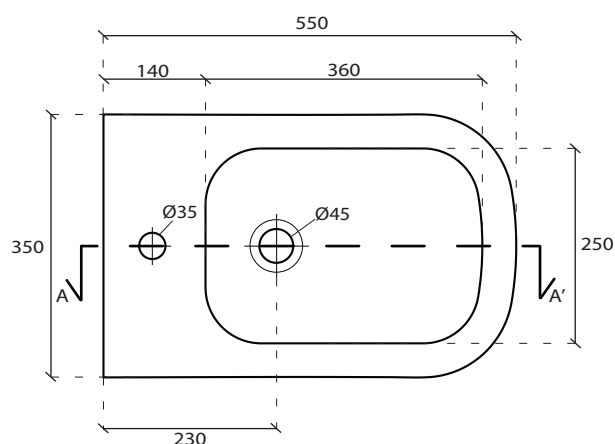

MEG11

Designed by **Antonio Pascale**

GALASSIA Italy

Art. **5480V2**

INFO

BIDET SOSPESO
Wall-hung bidet

PESO **Kg 15**
Weight

REVISIONE 1.0
Silvano Mariano

● **SABBIA** cod. **5480V2SA**
Sand

VISTA DALL'ALTO

SEZIONE A-A'

VISTA POSTERIORE

ATTENZIONE:

Galassia Spa persegue la filosofia di migliorare i prodotti aggiungendo nuovi materiali, innovazioni progettuali e tecnologie produttive. L'azienda si riserva di cambiare schede tecniche e caratteristiche di funzionamento degli articoli in ogni momento e senza necessità di preavviso. I pesi possono subire variazioni del 20%.