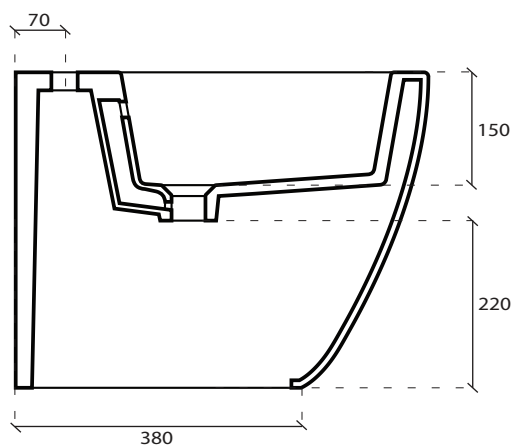

MEG11

Designed by **Antonio Pascale**

GALASSIA Italy

Art. **5480V2**

INFO

BIDET SOSPESO
Wall-hung bidet

PESO **Kg 15**
Weight

REVISIONE 1.0
Silvano Mariano

● **SABBIA** cod. **5480V2SA**
Sand

VISTA DALL'ALTO

SEZIONE A-A'

VISTA POSTERIORE

ATTENZIONE:

Galassia Spa persegue la filosofia di migliorare i prodotti aggiungendo nuovi materiali, innovazioni progettuali e tecnologie produttive. L'azienda si riserva di cambiare schede tecniche e caratteristiche di funzionamento degli articoli in ogni momento e senza necessità di preavviso. I pesi possono subire variazioni del 20%.