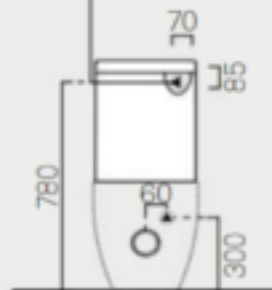

Cassetta SHARE

Predisposizione entrata acqua dal basso ø20
Prearranged for bottom water entry ø20

Entrata acqua dal retro
Back water entry

17x34 h44

668111

p. 368

Kg 12,5

Cassetta Monoblocco