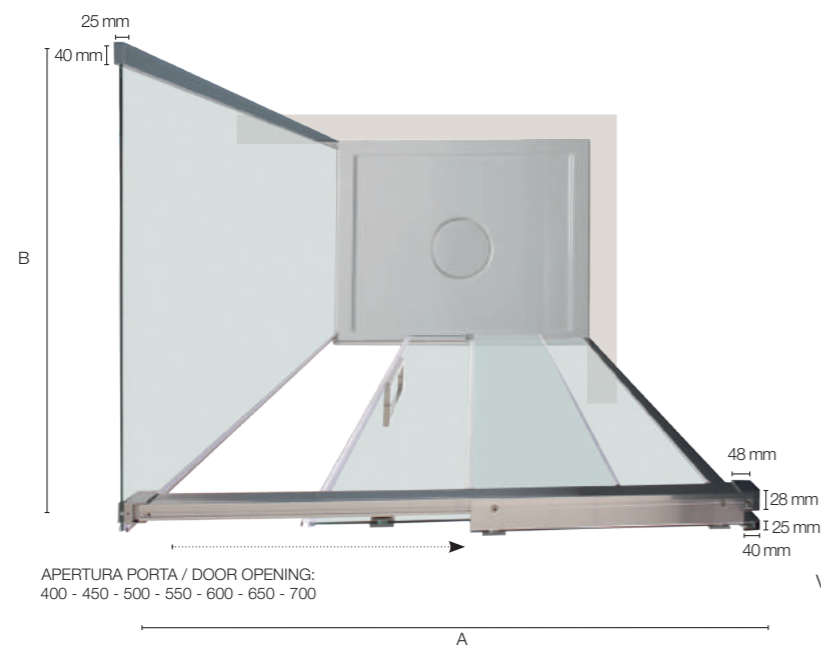

6PSC15

Porta scorrevole / Sliding door H 2000 mm

VERSIONE: ANGOLARE E NICCHIA

VERSION: CORNER AND NICHE

H 2000

altezza
height

reversibile
reversible

easy clean
easy clean

25 MM

regolazione
adjustment

finitura cromo
chrome finish

6MM
cristallo temperato
tempered glass

8TPA06
Profilo di allungamento
Adjustable profile
+ 15 mm

Cristallo trasparente
Transparent glass

PORTA ABBINATA A LATO FISSO DOOR MATCHED WITH FIXED PANEL

DIMENSIONI LATO FISSO 6KLF (B) FIXED SIDE PANEL SIZE 6KLF (B)

Specifiche tecniche / Technical specifications			
P/D mm	H/H mm	Peso vetro kg Glass weight kgs	Estensibilità mm Extension mm
700	2000	22	680-705
800	2000	25	770-795
900	2000	28	870-895

DIMENSIONI PORTA (A) (NICCHIA) DOOR SIZE (A) (NICHE)

Specifiche tecniche / Technical specifications				
L/W mm	H/H mm	Peso vetro kg Glass weight kgs	Apertura porta Door Opening	Estensibilità mm Extension mm
1000	2000	35	400	970-995
1100	2000	38	450	1070-1095
1200	2000	41	500	1170-1195
1300	2000	45	550	1270-1295
1400	2000	48	600	1370-1395
1500	2000	51	650	1470-1495
1600	2000	54	700	1570-1595
1700	2000	57	700	1670-1695
1800	2000	60	700	1770-1795