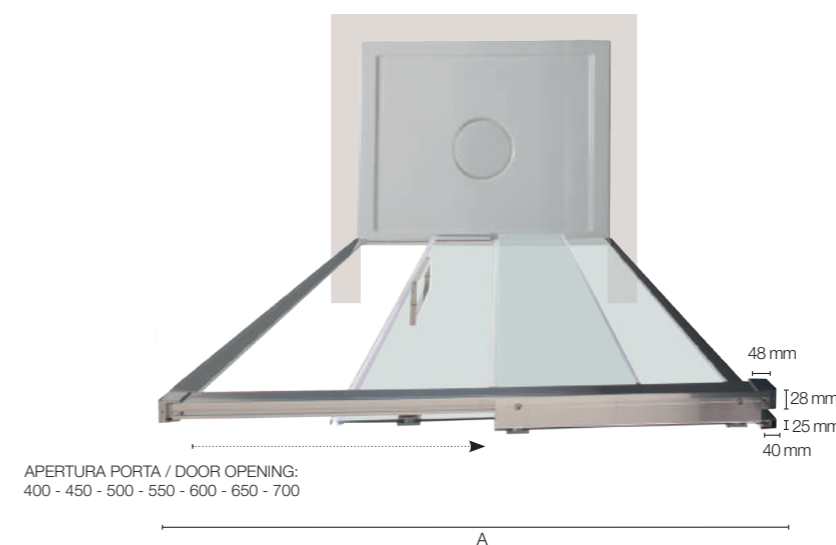

6PSC15

Porta scorrevole / Sliding door H 2000 mm

VERSIONE: ANGOLARE E NICCHIA

VERSION: CORNER AND NICHE

H 2000

altezza
height

reversibile
reversible

easy clean
easy clean

25 MM

regolazione
adjustment

finitura cromo
chrome finish

6MM
cristallo temperato
tempered glass

8TPA06
Profilo di allungamento
Adjustable profile
+ 15 mm

Cristallo trasparente
Transparent glass

PORTA ABBINATA A LATO FISSO DOOR MATCHED WITH FIXED PANEL

DIMENSIONI LATO FISSO 6KLF (B) FIXED SIDE PANEL SIZE 6KLF (B)

Specifiche tecniche / Technical specifications			
P/D mm	H/H mm	Peso vetro kg Glass weight kgs	Estensibilità mm Extension mm
700	2000	22	680-705
800	2000	25	770-795
900	2000	28	870-895

DIMENSIONI PORTA (A) (NICCHIA) DOOR SIZE (A) (NICHE)

Specifiche tecniche / Technical specifications				
L/W mm	H/H mm	Peso vetro kg Glass weight kgs	Apertura porta Door Opening	Estensibilità mm Extension mm
1000	2000	35	400	970-995
1100	2000	38	450	1070-1095
1200	2000	41	500	1170-1195
1300	2000	45	550	1270-1295
1400	2000	48	600	1370-1395
1500	2000	51	650	1470-1495
1600	2000	54	700	1570-1595
1700	2000	57	700	1670-1695
1800	2000	60	700	1770-1795