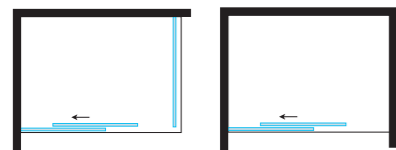

6PSC15

Porta scorrevole / Sliding door H 2000 mm

VERSIONE: ANGOLARE E NICCHIA

VERSION: CORNER AND NICHE

H 2000

altezza
height

reversibile
reversible

easy clean
easy clean

25 MM

regolazione
adjustment

finitura cromo
chrome finish

6MM
cristallo temperato
tempered glass

8TPA06
Profilo di allungamento
Adjustable profile
+ 15 mm

Cristallo trasparente
Transparent glass

PORTA ABBINATA A LATO FISSO DOOR MATCHED WITH FIXED PANEL

DIMENSIONI LATO FISSO 6KLF (B) FIXED SIDE PANEL SIZE 6KLF (B)

Specifiche tecniche / Technical specifications			
P/D mm	H/H mm	Peso vetro kg Glass weight kgs	Estensibilità mm Extension mm
700	2000	22	680-705
800	2000	25	770-795
900	2000	28	870-895

DIMENSIONI PORTA (A) (NICCHIA) DOOR SIZE (A) (NICHE)

Specifiche tecniche / Technical specifications				
L/W mm	H/H mm	Peso vetro kg Glass weight kgs	Apertura porta Door Opening	Estensibilità mm Extension mm
1000	2000	35	400	970-995
1100	2000	38	450	1070-1095
1200	2000	41	500	1170-1195
1300	2000	45	550	1270-1295
1400	2000	48	600	1370-1395
1500	2000	51	650	1470-1495
1600	2000	54	700	1570-1595
1700	2000	57	700	1670-1695
1800	2000	60	700	1770-1795