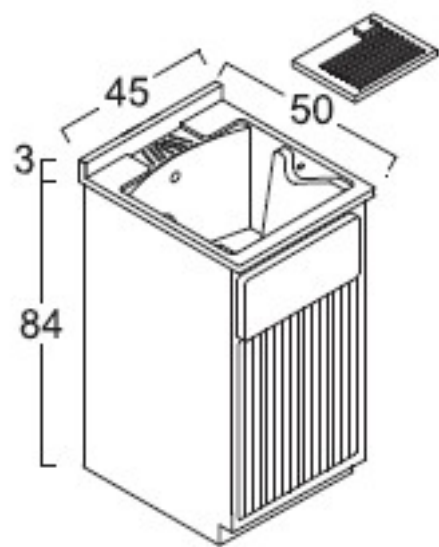

**scheda 268**  
**L45xP50xH87**  
**Art. 7045**

Mobile lavatoio, **lavabo e strizzatoio** in materiale termoplastico resistente agli acidi, apertura a **serrandina**. **A richiesta strizzatoio in legno.**

Misure interno vasca: **L36xP33xH26**

Contenuto vasca in litri: **18 c.a**

\*quota scarico da terra min. **38** max **43**

**13**

**0,24**