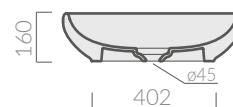

## COLORI / COLORS

- 7106      bianco  
white
- 7106MT      bianco matt  
matt white

Lavabo da appoggio Ø42xh16 cm.  
Senza foro troppieno.  
Countertop bowl washbasin Ø42xh16 cm.  
Without overflow.

Kg. 6

## ACCESSORI INCLUSI / ACCESSORIES INCLUDED

- 9916      cromo  
chrome
- 9916BIMT      bianco matt  
matt white

Piletta click-clack o trasformabile sempre  
aperta con cover in ceramica.  
Click-clack or open drain with ceramic cover.