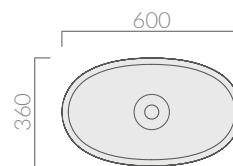

## COLORI / COLORS

- 7106      bianco  
white
- 7106MT      bianco matt  
matt white

Lavabo da appoggio Ø42xh16 cm.  
Senza foro troppieno.  
Countertop bowl washbasin Ø42xh16 cm.  
Without overflow.

Kg. 6

## ACCESSORI INCLUSI / ACCESSORIES INCLUDED

- 9916      cromo  
chrome
- 9916BIMT      bianco matt  
matt white

Piletta click-clack o trasformabile sempre  
aperta con cover in ceramica.  
Click-clack or open drain with ceramic cover.