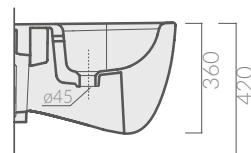

## COLORI / COLORS

- 7110**      bianco  
white
- 7110MT**      bianco matt  
matt white

Bidet sospeso monoforo 55x35 cm.  
Wall-hung bidet one hole 55x35 cm.

**Kg. 19**