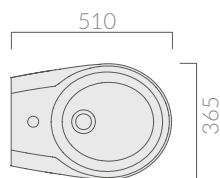

## COLORI / COLORS

- 7110**      bianco  
white
- 7110MT**      bianco matt  
matt white

Bidet sospeso monoforo 55x35 cm.  
Wall-hung bidet one hole 55x35 cm.

**Kg. 19**