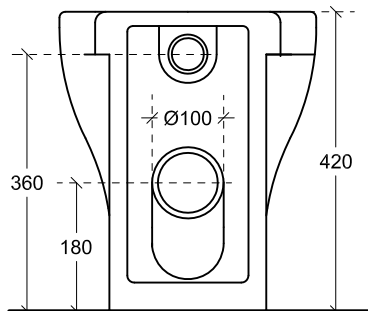

Vista posteriore
Rear View
Vista Posterior
Vue arrière