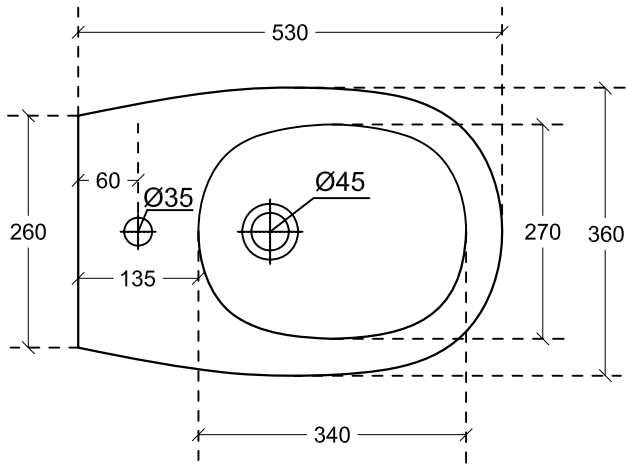

Serie EDEN
Art. 7214 Bidet a terra

Vista dall'alto