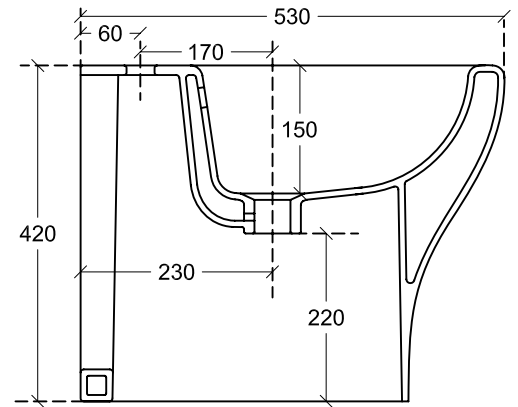

Serie EDEN
Art. 7214 Bidet a terra

Sezione