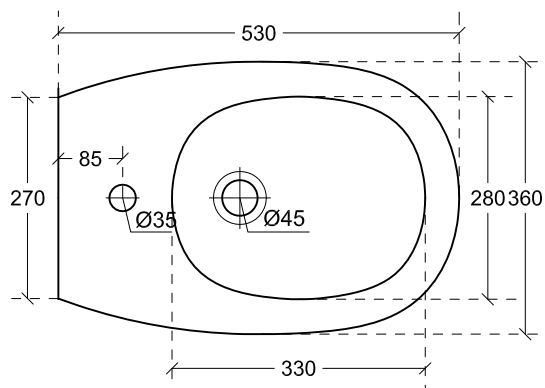

GALASSIA

Italy

Serie EDEN

Art. 7216

Bidet sospeso monoforo.

Wall-hung bidet, one hole.

Bidet suspendido 1 orificio.

Vista dall'alto
Top View
Vista desde arriba
Vue du haut

Vista laterale
Lateral View
Vista lateral
Vue latérale

Vista frontale
Frontal View
Vista frontal
Vue frontale

Vista posteriore
Rear View
Vista Posterior
Vue arrière

Sezione
Section
Sección
Section

Galassia S.p.a.