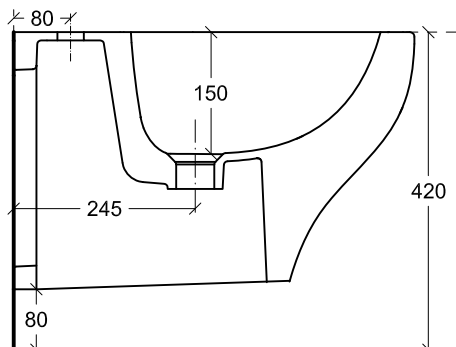

GALASSIA

Italy

Serie EDEN

Art. 7216

Bidet sospeso monoforo.

Wall-hung bidet, one hole.

Bidet suspendido 1 orificio.

Vista dall'alto
Top View
Vista desde arriba
Vue du haut

Vista laterale
Lateral View
Vista lateral
Vue latérale

Vista frontale
Frontal View
Vista frontal
Vue frontale

Vista posteriore
Rear View
Vista Posterior
Vue arrière

Sezione
Section
Sección
Section

Galassia S.p.a.