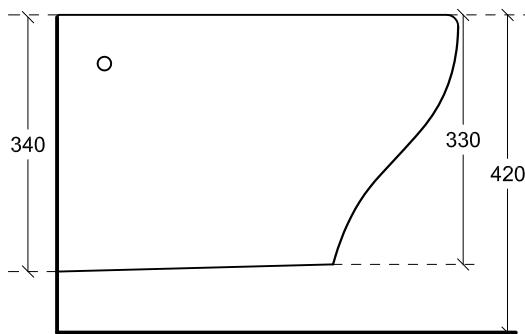

GALASSIA

Italy

Serie EDEN

Art. 7216

Bidet sospeso monoforo.

Wall-hung bidet, one hole.

Bidet suspendido 1 orificio.

Vista dall'alto
Top View
Vista desde arriba
Vue du haut

Vista laterale
Lateral View
Vista lateral
Vue latérale

Vista frontale
Frontal View
Vista frontal
Vue frontale

Vista posteriore
Rear View
Vista Posterior
Vue arrière

Sezione
Section
Sección
Section

Galassia S.p.a.