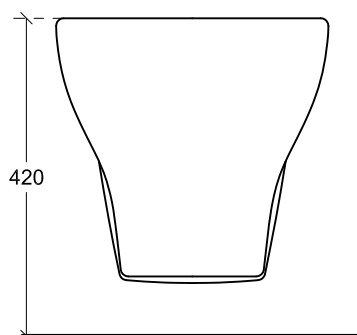

GALASSIA

Italy

Serie EDEN

Art. 7216

Bidet sospeso monoforo.

Wall-hung bidet, one hole.

Bidet suspendido 1 orificio.

Vista dall'alto
Top View
Vista desde arriba
Vue du haut

Vista laterale
Lateral View
Vista lateral
Vue latérale

Vista frontale
Frontal View
Vista frontal
Vue frontale

Vista posteriore
Rear View
Vista Posterior
Vue arrière

Sezione
Section
Sección
Section

Galassia S.p.a.