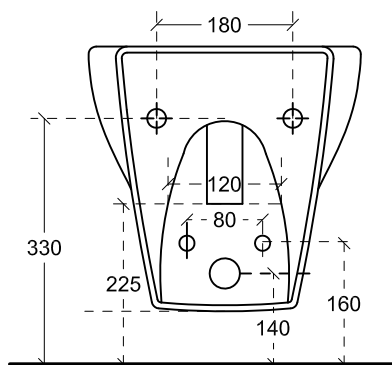

GALASSIA

Italy

Serie EDEN

Art. 7216

Bidet sospeso monoforo.

Wall-hung bidet, one hole.

Bidet suspendido 1 orificio.

Vista dall'alto
Top View
Vista desde arriba
Vue du haut

Vista laterale
Lateral View
Vista lateral
Vue latérale

Vista frontale
Frontal View
Vista frontal
Vue frontale

Vista posteriore
Rear View
Vista Posterior
Vue arrière

Sezione
Section
Sección
Section

Galassia S.p.a.