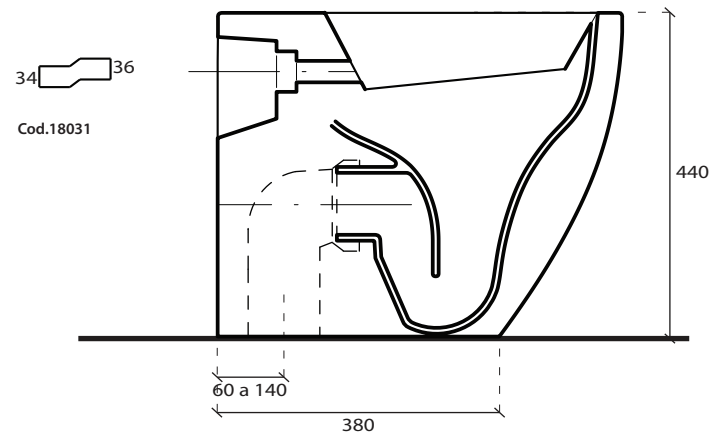

ATTENZIONE:

Galassia Spa persegue la filosofia di migliorare i prodotti aggiungendo nuovi materiali, innovazioni progettuali e tecnologie produttive. L'azienda si riserva di cambiare schede tecniche e caratteristiche di funzionamento degli articoli in ogni momento e senza necessità di preavviso. I pesi possono subire variazioni del 20%.

ATTENTION:

Galassia Spa is constantly improving its products by adding new materials, new projects and modern production technologies. The company reserves the right to change any technical specifications/ dimension and/or operating characteristics of the products at any time and without giving notice. the ceramic items weight may vary up to 20%