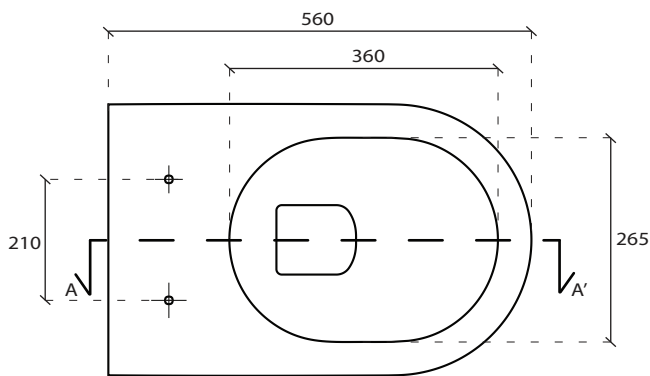

Art. **7309**

INFO

VASO CON SCARICO TRASLATO
WC floor drain adjustable flush

PESO Kg 28
Weight

REVISIONE 1.0
Silvano Mariano

DATA
16/03/17

CE EN 997

COLORI

CANOTTO TRASLATO PER MODIFICA ALTEZZA
INGRESSO ACQUA
Adjustable pipe for water inlet
cod. **18031**

CURVA TECNICA SCARICO PAVIMENTO
REGOLABILE
Elbow pipe for floor drain
cod. **9064** cod. **9065**

SEZIONE A- A' con curva cod.9065