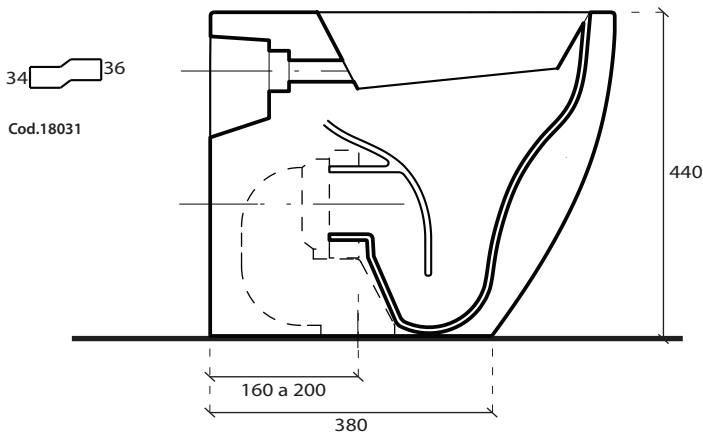

ATTENZIONE:

Galassia Spa persegue la filosofia di migliorare i prodotti aggiungendo nuovi materiali, innovazioni progettuali e tecnologie produttive. L'azienda si riserva di cambiare schede tecniche e caratteristiche di funzionamento degli articoli in ogni momento e senza necessità di preavviso. I pesi possono subire variazioni del 20%.

ATTENTION:

Galassia Spa is constantly improving its products by adding new materials, new projects and modern production technologies. The company reserves the right to change any technical specifications/ dimension and/or operating characteristics of the products at any time and without giving notice. the ceramic items weight may vary up to 20%