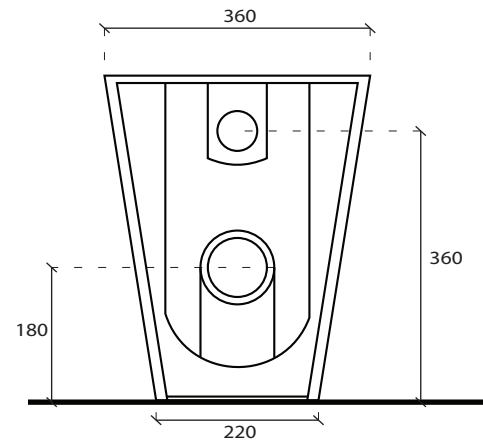

Art. **7309**

INFO

VASO CON SCARICO TRASLATO
WC floor drain adjustable flush

PESO Kg 28
Weight

REVISIONE 1.0
Silvano Mariano

DATA
16/03/17

CE EN 997

COLORI

CANOTTO TRASLATO PER MODIFICA ALTEZZA
INGRESSO ACQUA
Adjustable pipe for water inlet
cod. **18031**

CURVA TECNICA SCARICO PAVIMENTO
REGOLABILE
Elbow pipe for floor drain
cod. **9064** cod. **9065**

SEZIONE A- A' con curva cod.9065