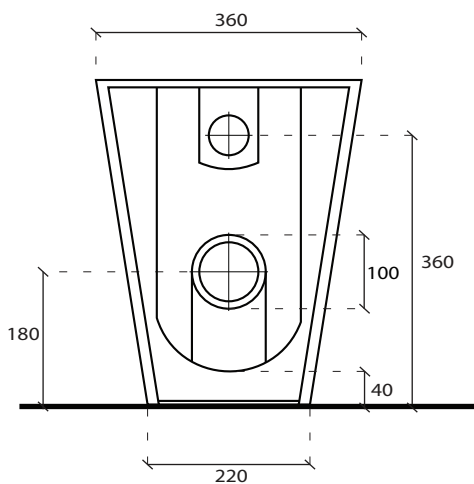

Art. **7310**

INFO

VASO CON SCARICO UNIVERSALE
WC with floor/wall draining

PESO Kg 31
Weight

REVISIONE 1.0
Silvano Mariano

DATA
16/03/17

CE EN 997

COLORI

● **BIANCO LUCIDO**
Glossy White cod. **7310**

● **BIANCO MATT**
Matt White cod. **7310MT**

ACCESSORI

COPRIVASO EXTRASLIM
Extra slim seat-cover

cod. **7315**

COPRIVASO EXTRASLIM A CADUTA RALLENTATA
Extra slim seat-cover soft closing

cod. **7314- 7314MT**

RACCORDO SCARICO PARETE
Pipe for wall drain

cod. **9053**

CURVA TECNICA SCARICO PAVIMENTO
Elbow pipe for floor drain

cod. **9052**