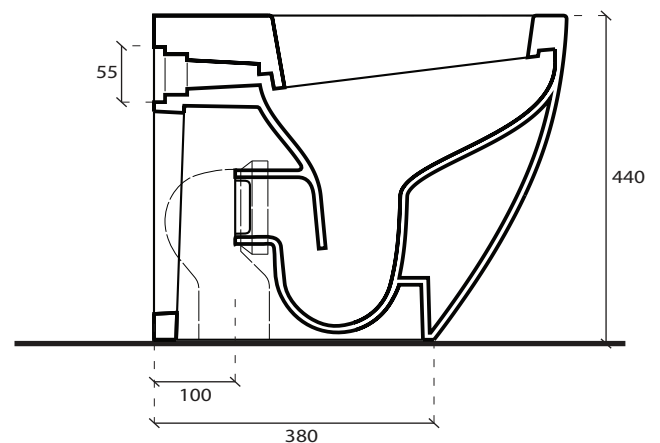

SEZIONE A- A'

ATTENZIONE:

Galassia Spa persegue la filosofia di migliorare i prodotti aggiungendo nuovi materiali, innovazioni progettuali e tecnologie produttive. L'azienda si riserva di cambiare schede tecniche e caratteristiche di funzionamento degli articoli in ogni momento e senza necessità di preavviso. I pesi possono subire variazioni del 20%.

ATTENTION:

Galassia Spa is constantly improving its products by adding new materials, new projects and modern production technologies. The company reserves the right to change any technical specifications/ dimension and/or operating characteristics of the products at any time and without giving notice. the ceramic items weight may vary up to 20%