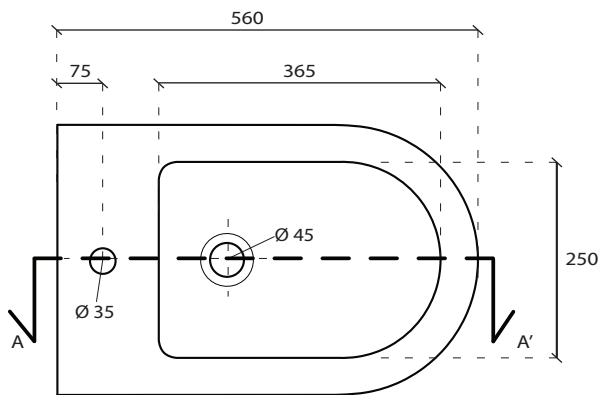

Art. **7311**

INFO

BIDET
Bidet

PESO **Kg 22,5**
Weight

REVISIONE 1.0
Silvano Mariano

DATA
30/06/15

CE EN 997

COLORI

● **BIANCO LUCIDO** **cod. 7311**
Glossy White

● **BIANCO MATT** **cod. 7311MT**
Matt White

ACCESSORI

PILETTA CON COVER IN CERAMICA
Open drain with ceramic cover

● **cod. 9916**

● **cod. 9916MT**

VISTA DALL'ALTO