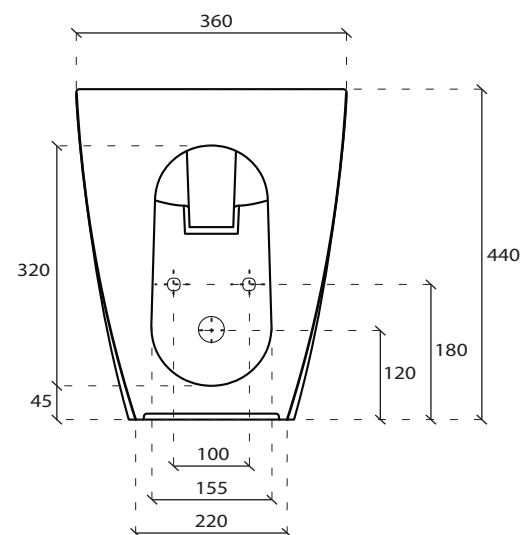

VISTA POSTERIORE

ATTENZIONE:

Galassia Spa persegue la filosofia di migliorare i prodotti aggiungendo nuovi materiali, innovazioni progettuali e tecnologie produttive. L'azienda si riserva di cambiare schede tecniche e caratteristiche di funzionamento degli articoli in ogni momento e senza necessità di preavviso. I pesi possono subire variazioni del 20%.

ATTENTION:

Galassia Spa is constantly improving its products by adding new materials, new projects and modern production technologies. The company reserves the right to change any technical specifications/ dimension and/or operating characteristics of the products at any time and without giving notice. the ceramic items weight may vary up to 20%