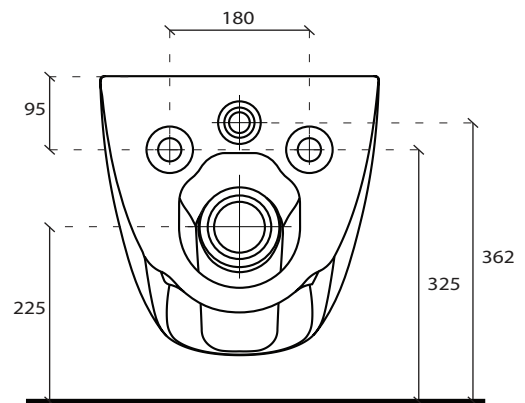

VISTA POSTERIORE

ATTENZIONE:

Galassia Spa persegue la filosofia di migliorare i prodotti aggiungendo nuovi materiali, innovazioni progettuali e tecnologie produttive. L'azienda si riserva di cambiare schede tecniche e caratteristiche di funzionamento degli articoli in ogni momento e senza necessità di preavviso. I pesi possono subire variazioni del 20%.

ATTENTION:

Galassia Spa is constantly improving its products by adding new materials, new projects and modern production technologies. The company reserves the right to change any technical specifications/ dimension and/or operating characteristics of the products at any time and without giving notice. the ceramic items weight may vary up to 20%