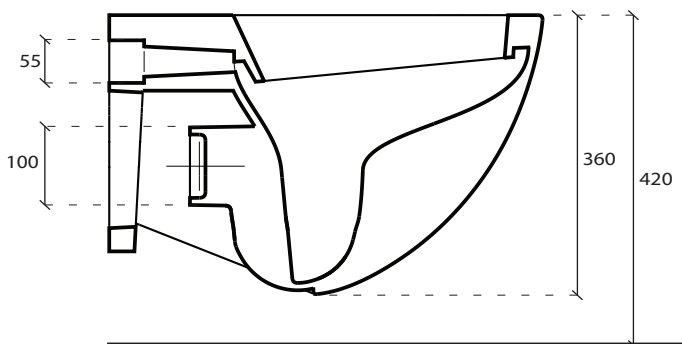

SEZIONE A-A'