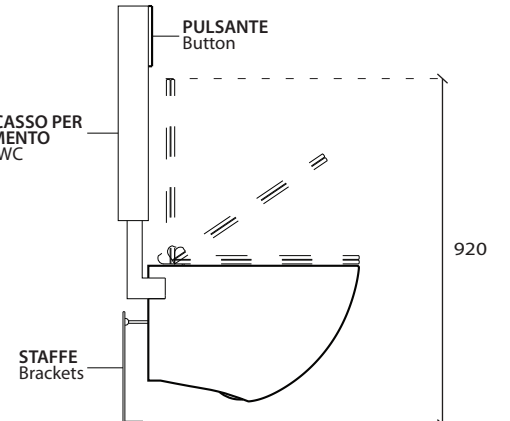

cod. **9051**

**RACCORDO SCARICO PARETE Ø10**  
Pipe for wall drain Ø10

cod. **9053**

## VISTA DALL'ALTO

SI CONSIGLIA L'INSTALLAZIONE DEL VASO SOSPESO DREAM CON STAFFE UNIVERSALI E MONTAGGIO DI CASSETTA AD INCASSO PER SANITARI A TERRA. We recommend the installation of the Dream wall-hung wc with universal fixing and mounting of in-wall cistern for wc.

**CASSETTA AD INCASSO PER SANITARI A PAVIMENTO**  
In-wall cistern for WC