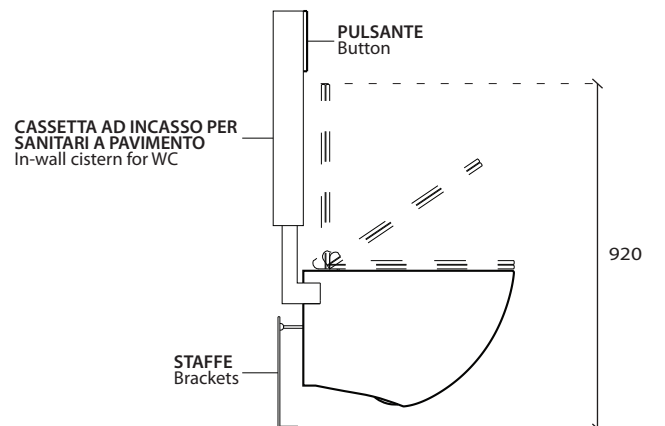

cod. 7314- 7314MT

STAFFA FISSAGGIO
Fixing bracket for wall-hung wc

cod. 9051

RACCORDO SCARICO PARETE Ø10
Pipe for wall drain Ø10

cod. 9053

VISTA DALL'ALTO

SI CONSIGLIA L'INSTALLAZIONE DEL VASO SOSPESO DREAM CON STAFFE UNIVERSALI E MONTAGGIO DI CASSETTA AD INCASSO PER SANITARI A TERRA.
We recommend the installation of the Dream wall-hung wc with universal fixing and mounting of in-wall cistern for wc.