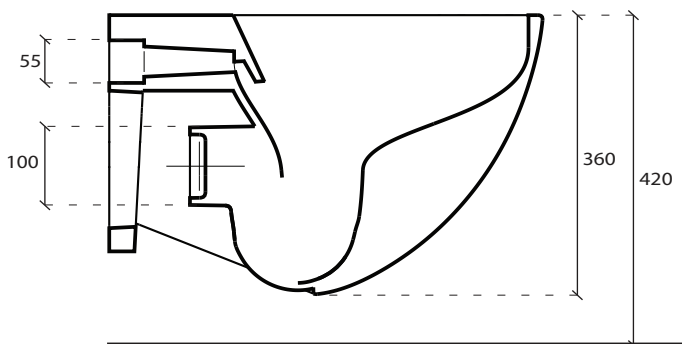

SEZIONE A-A'