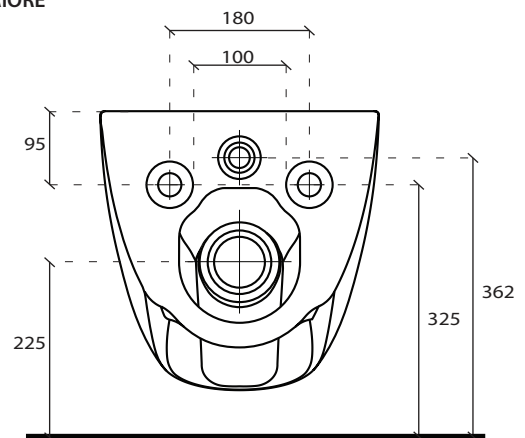

VISTA POSTERIORE

ATTENZIONE:

Galassia Spa persegue la filosofia di migliorare i prodotti aggiungendo nuovi materiali, innovazioni progettuali e tecnologie produttive. L'azienda si riserva di cambiare schede tecniche e caratteristiche di funzionamento degli articoli in ogni momento e senza necessità di preavviso. I pesi possono subire variazioni del 20%.

ATTENTION:

Galassia Spa is constantly improving its products by adding new materials, new projects and modern production technologies. The company reserves the right to change any technical specifications/ dimension and/or operating characteristics of the products at any time and without giving notice. the ceramic items weight may vary up to 20%