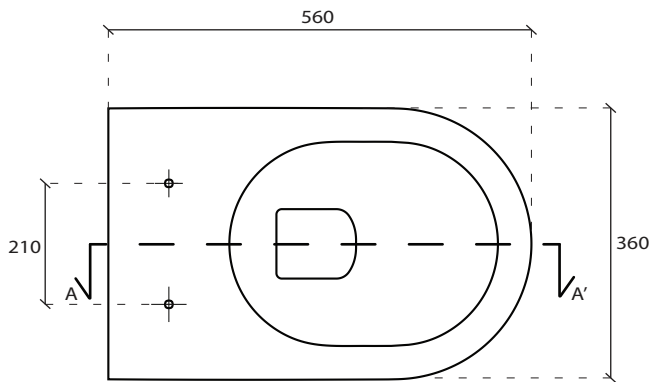

cod. 7314- 7314MT

STAFFA FISSAGGIO
Fixing bracket for wall-hung wc

cod. 9051

RACCORDO SCARICO PARETE Ø10
Pipe for wall drain Ø10

cod. 9053

VISTA DALL'ALTO

SI CONSIGLIA L'INSTALLAZIONE DEL VASO SOSPESO DREAM CON STAFFE UNIVERSALI E MONTAGGIO DI CASSETTA AD INCASSO PER SANITARI A TERRA.
We recommend the installation of the Dream wall-hung wc with universal fixing and mounting of in-wall cistern for wc.