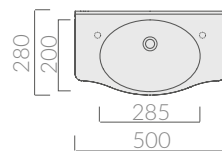

## COLORI / COLORS

○ 8430

bianco  
white

Lavamani cm 50 foro rubinetteria predisposto  
a dx/sx. Installazione sospesa.  
Hand-basin 50 cm, tap hole arranged right/  
left. Wall-hung installation.

**Kg. 36**