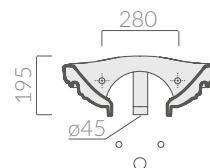

## COLORI / COLORS

○ 8430

bianco  
white

Lavamani cm 50 foro rubinetteria predisposto  
a dx/sx. Installazione sospesa.  
Hand-basin 50 cm, tap hole arranged right/  
left. Wall-hung installation.

**Kg. 36**