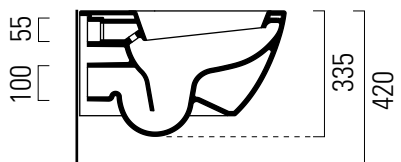

Pura

55×36

Wc
55×36 cm
18 kg

CE

WC SOSPESO con sistema di fissaggio dal basso.

WALL-HUNG WC installation with concealed fastening..

Colori - Colours	Codici - Codes	Fori - Tapholes
<input type="radio"/> Bianco lucido - White glossy	8812 11	-

Pura

55×36

Bidet
55×36 cm
17 kg

BIDET SOSPESO.
WALL-HUNG BIDET.

Colori - Colours	Codici - Codes	Fori - Tapholes
<input type="radio"/> Bianco lucido - White glossy	8865111	monoforo / one taphole fitting