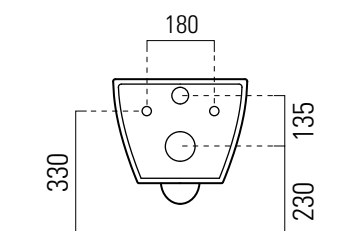

Pura

55×36

Wc
55×36 cm
18 kg

CE

WC SOSPESO con sistema di fissaggio dal basso.

WALL-HUNG WC installation with concealed fastening..

Colori - Colours	Codici - Codes	Fori - Tapholes
<input type="radio"/> Bianco lucido - White glossy	8812 11	-

Pura

55×36

Bidet
55×36 cm
17 kg

BIDET SOSPESO.
WALL-HUNG BIDET.

Colori - Colours	Codici - Codes	Fori - Tapholes
<input type="radio"/> Bianco lucido - White glossy	8865111	monoforo / one taphole fitting