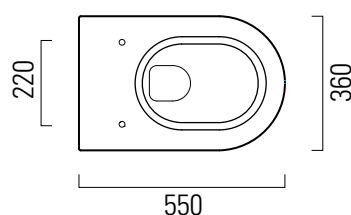

Pura

55×36

Wc
55×36 cm
18 kg

CE

WC SOSPESO con sistema di fissaggio dal basso.

WALL-HUNG WC installation with concealed fastening..

Colori - Colours	Codici - Codes	Fori - Tapholes
<input type="radio"/> Bianco lucido - White glossy	8812 11	-

Pura

55×36

Bidet
55×36 cm
17 kg

BIDET SOSPESO.
WALL-HUNG BIDET.

Colori - Colours	Codici - Codes	Fori - Tapholes
<input type="radio"/> Bianco lucido - White glossy	8865111	monoforo / one taphole fitting