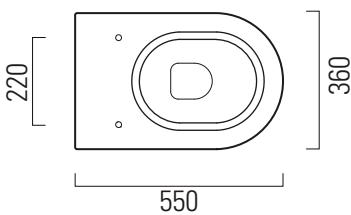

Pura

55×36

Wc
55×36 cm
24,5 kg

WC con scarico a parete trasformabile a pavimento tramite curva tecnica non a corredo.

WC with horizontal outlet convertible to floor outlet with a pipe fitting, not included.

Colori - Colours	Codici - Codes	Fori - Tapholes
<input type="radio"/> Bianco lucido - White glossy	8814 11	-

Raccordi di scarico - Flushing connections	Codici - Codes	Interasse - Distance
	MCURVA	* 110
	MCURVAS	* Da 160 a 185 mm * From 160 to 185 mm
	MCURVA90	* Da 55 a 75 mm * From 55 to 75 mm

Pura

55×36

Bidet
55×36 cm
23,1 kg

CE

BIDET monoforo, con foro troppopieno.
BIDET single taphole, with overflow.

Colori - Colours	Codici - Codes	Fori - Tapholes
<input type="radio"/> Bianco lucido - White glossy	8862111	monoforo / one taphole fitting