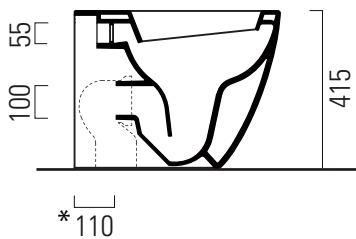

Pura

55×36

Wc
55×36 cm
24,5 kg

WC con scarico a parete trasformabile a pavimento tramite curva tecnica non a corredo.

WC with horizontal outlet convertible to floor outlet with a pipe fitting, not included.

Colori - Colours	Codici - Codes	Fori - Tapholes
<input type="radio"/> Bianco lucido - White glossy	8814 11	-

Raccordi di scarico - Flushing connections	Codici - Codes	Interasse - Distance
	MCURVA	* 110
	MCURVAS	* Da 160 a 185 mm * From 160 to 185 mm
	MCURVA90	* Da 55 a 75 mm * From 55 to 75 mm

Pura

55×36

Bidet
55×36 cm
23,1 kg

CE

BIDET monoforo, con foro troppopieno.
BIDET single taphole, with overflow.

Colori - Colours	Codici - Codes	Fori - Tapholes
<input type="radio"/> Bianco lucido - White glossy	8862111	monoforo / one taphole fitting