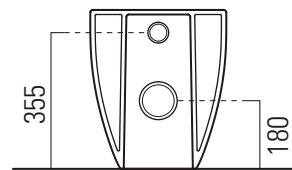

Pura

55×36

Wc
55×36 cm
24,5 kg

WC con scarico a parete trasformabile a pavimento tramite curva tecnica non a corredo.

WC with horizontal outlet convertible to floor outlet with a pipe fitting, not included.

Colori - Colours	Codici - Codes	Fori - Tapholes
<input type="radio"/> Bianco lucido - White glossy	8814 11	-

Raccordi di scarico - Flushing connections	Codici - Codes	Interasse - Distance
	MCURVA	* 110
	MCURVAS	* Da 160 a 185 mm * From 160 to 185 mm
	MCURVA90	* Da 55 a 75 mm * From 55 to 75 mm

Pura

55×36

Bidet
55×36 cm
23,1 kg

CE

BIDET monoforo, con foro troppopieno.
BIDET single taphole, with overflow.

Colori - Colours	Codici - Codes	Fori - Tapholes
<input type="radio"/> Bianco lucido - White glossy	8862111	monoforo / one taphole fitting