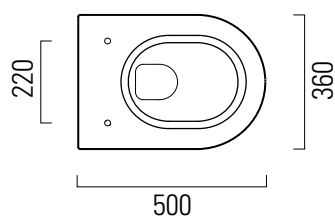

# Pura

50×36

Colori - Colours	Codici - Codes	Fori - Tapholes
<input type="radio"/> Bianco lucido - White glossy	8818 11	-

Testato con i seguenti dispositivi di scarico | Tested with the following flushing mechanisms

# Pura

50×36

Bidet  
50×36 cm  
16,3 kg

BIDET SOSPESO.  
WALL-HUNG BIDET.

Colori - Colours	Codici - Codes	Fori - Tapholes
<input type="radio"/> Bianco lucido - White glossy	8864111	monoforo / one taphole fitting