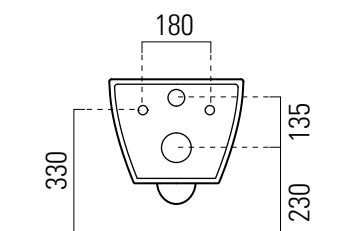

# Pura

50×36

Colori - Colours	Codici - Codes	Fori - Tapholes
<input type="radio"/> Bianco lucido - White glossy	8818 11	-

Testato con i seguenti dispositivi di scarico | Tested with the following flushing mechanisms

# Pura

50×36

Bidet  
50×36 cm  
16,3 kg

BIDET SOSPESO.  
WALL-HUNG BIDET.

Colori - Colours	Codici - Codes	Fori - Tapholes
<input type="radio"/> Bianco lucido - White glossy	8864111	monoforo / one taphole fitting