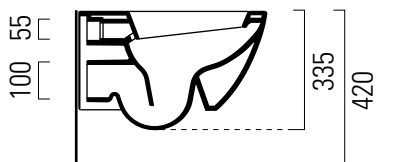

# Pura

50×36

Colori - Colours	Codici - Codes	Fori - Tapholes
<input type="radio"/> Bianco lucido - White glossy	8818 11	-

Testato con i seguenti dispositivi di scarico | Tested with the following flushing mechanisms

# Pura

50×36

Bidet  
50×36 cm  
16,3 kg

BIDET SOSPESO.  
WALL-HUNG BIDET.

Colori - Colours	Codici - Codes	Fori - Tapholes
<input type="radio"/> Bianco lucido - White glossy	8864111	monoforo / one taphole fitting