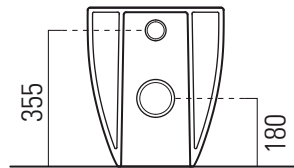

Pura

50×36

	<p>Wc 50×36 cm 23,5 kg</p> <p>CE</p>	<p>WC con scarico a parete trasformabile a pavimento tramite curva tecnica non a corredo.</p> <p>WC with horizontal outlet convertible to floor outlet with a pipe fitting, not included.</p>
---	---	---

Colori - Colours	Codici - Codes	Fori - Tapholes
<input type="radio"/> Bianco lucido - White glossy	8819 11	-

Raccordi di scarico - Flushing connections	Codici - Codes	Interasse - Distance
	MCURVA	* 95
	MCURVAS	* 165
	MCURVA90	* 70

Bidet
50×36 cm
18 kg

BIDET monoforo, con foro troppopieno.

BIDET single taphole, with overflow.

Colori - Colours	Codici - Codes	Fori - Tapholes
<input type="radio"/> Bianco lucido - White glossy	8869111	monoforo / one taphole fitting