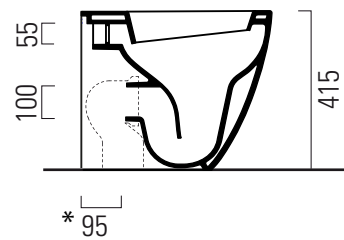

Pura

50×36

	<p>Wc 50×36 cm 23,5 kg</p> <p>CE</p>	<p>WC con scarico a parete trasformabile a pavimento tramite curva tecnica non a corredo.</p> <p>WC with horizontal outlet convertible to floor outlet with a pipe fitting, not included.</p>
---	---	---

Colori - Colours	Codici - Codes	Fori - Tapholes
<input type="radio"/> Bianco lucido - White glossy	8819 11	-

Raccordi di scarico - Flushing connections	Codici - Codes	Interasse - Distance
	MCURVA	* 95
	MCURVAS	* 165
	MCURVA90	* 70

Bidet
50×36 cm
18 kg

BIDET monoforo, con foro troppopieno.

BIDET single taphole, with overflow.

Colori - Colours	Codici - Codes	Fori - Tapholes
<input type="radio"/> Bianco lucido - White glossy	8869111	monoforo / one taphole fitting