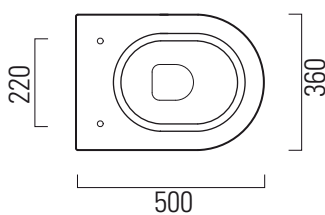

Pura

50×36

	<p>Wc 50×36 cm 23,5 kg</p> <p>CE</p>	<p>WC con scarico a parete trasformabile a pavimento tramite curva tecnica non a corredo.</p> <p>WC with horizontal outlet convertible to floor outlet with a pipe fitting, not included.</p>
---	---	---

Colori - Colours	Codici - Codes	Fori - Tapholes
<input type="radio"/> Bianco lucido - White glossy	8819 11	-

Raccordi di scarico - Flushing connections	Codici - Codes	Interasse - Distance
	MCURVA	* 95
	MCURVAS	* 165
	MCURVA90	* 70

Bidet
50×36 cm
18 kg

BIDET monoforo, con foro troppopieno.

BIDET single taphole, with overflow.

Colori - Colours	Codici - Codes	Fori - Tapholes
<input type="radio"/> Bianco lucido - White glossy	8869111	monoforo / one taphole fitting